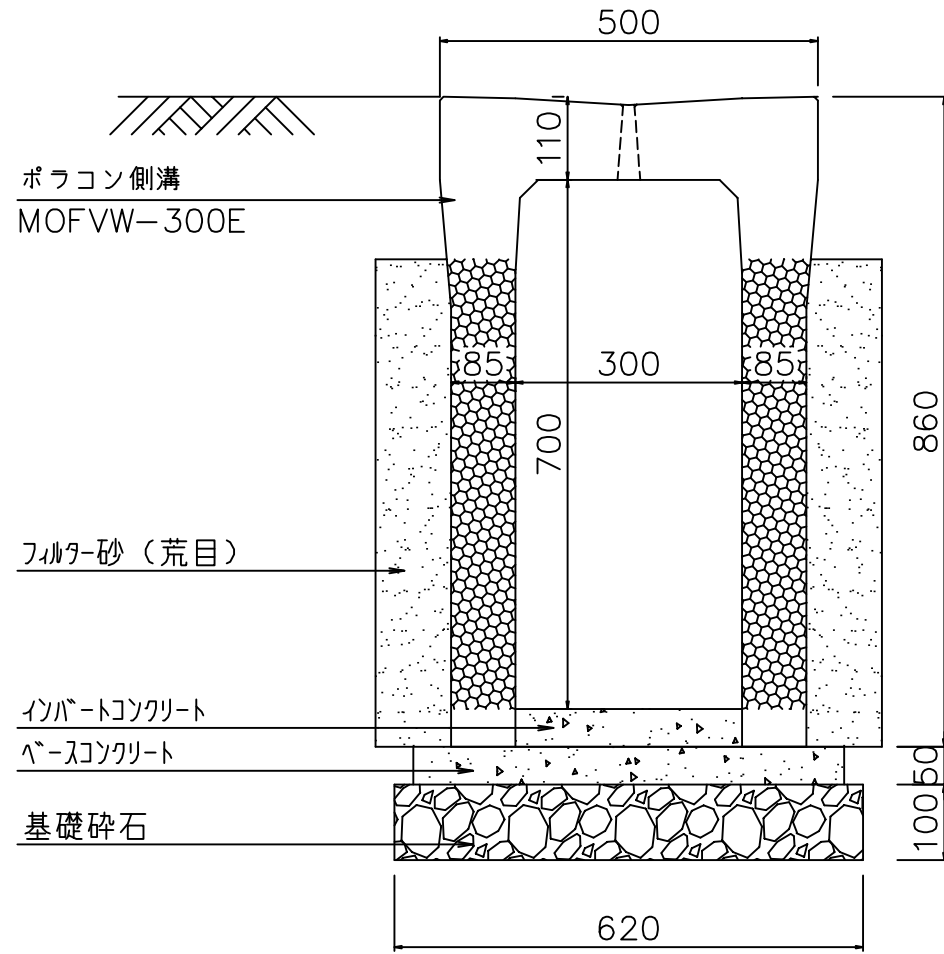

浸透ポラコン側溝MOFVS-300E構造図

図面名	浸透ポラコン側溝 MOFVS-300E構造断面図
縮尺	1/10
図番	-
日付	平成21年11月10日
マテラス青梅工業株式会社	

集水ポラコン側溝MOFVS-300E構造図

図面名	集水ポラコン側溝 MOFVS-300E構造断面図
縮尺	1/10
図番	-
日付	平成21年11月10日
マテラス青梅工業株式会社	

集水ポラコン側溝MOFVW-300E構造図

図面名	集水ポラコン側溝 MOFVW-300E構造断面図
縮尺	1/10
図番	-
日付	平成21年11月10日
マテラス青梅工業株式会社	