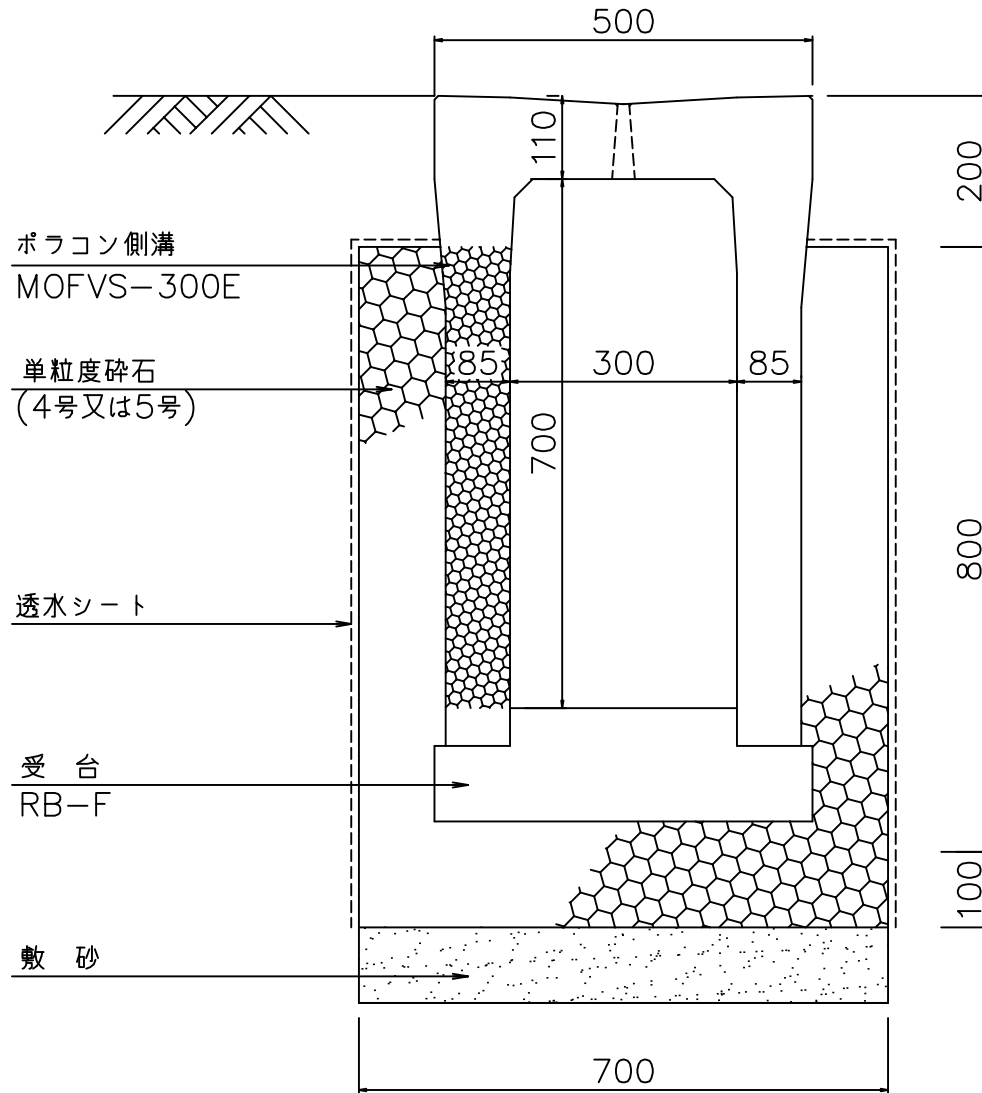

浸透ポラコン側溝MOFVS-300E構造図

図面名	浸透ポラコン側溝 MOFVS-300E構造断面図
縮尺	1/10
図番	-
日付	平成21年11月10日
マテラス青梅工業株式会社	

集水ポラコン側溝MOFVS-300E構造図

図面名	集水ポラコン側溝 MOFVS-300E構造断面図
縮尺	1/10
図番	-
日付	平成21年11月10日
マテラス青梅工業株式会社	

集水ポラコン側溝MOFVW-300E構造図

図面名	集水ポラコン側溝 MOFVW-300E構造断面図
縮尺	1/10
図番	-
日付	平成21年11月10日
マテラス青梅工業株式会社	