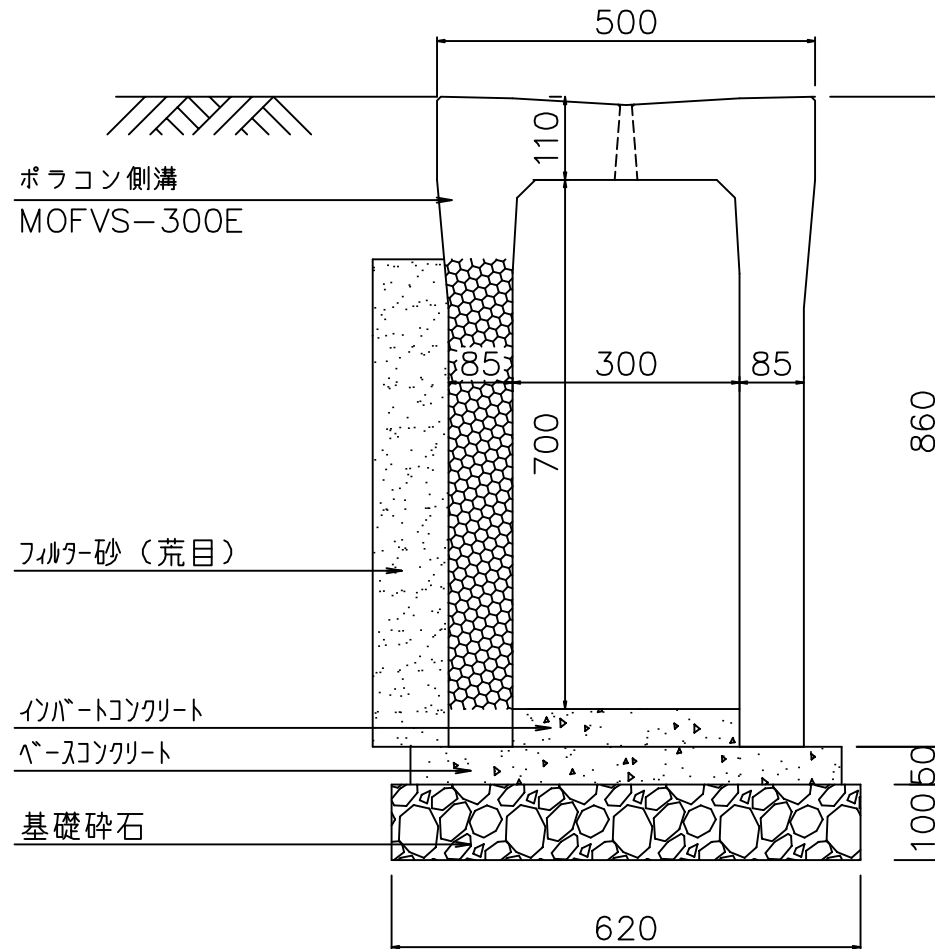

浸透ポラコン側溝MOFVS-300E構造図

図面名	浸透ポラコン側溝 MOFVS-300E構造断面図
縮尺	1/10
図番	-
日付	平成21年11月10日
マテラス青梅工業株式会社	

集水ポラコン側溝MOFVS-300E構造図

図面名	集水ポラコン側溝 MOFVS-300E構造断面図
縮尺	1/10
図番	-
日付	平成21年11月10日
マテラス青梅工業株式会社	

集水ポラコン側溝MOFVW-300E構造図

図面名	集水ポラコン側溝 MOFVW-300E構造断面図
縮尺	1/10
図番	-
日付	平成21年11月10日
マテラス青梅工業株式会社	