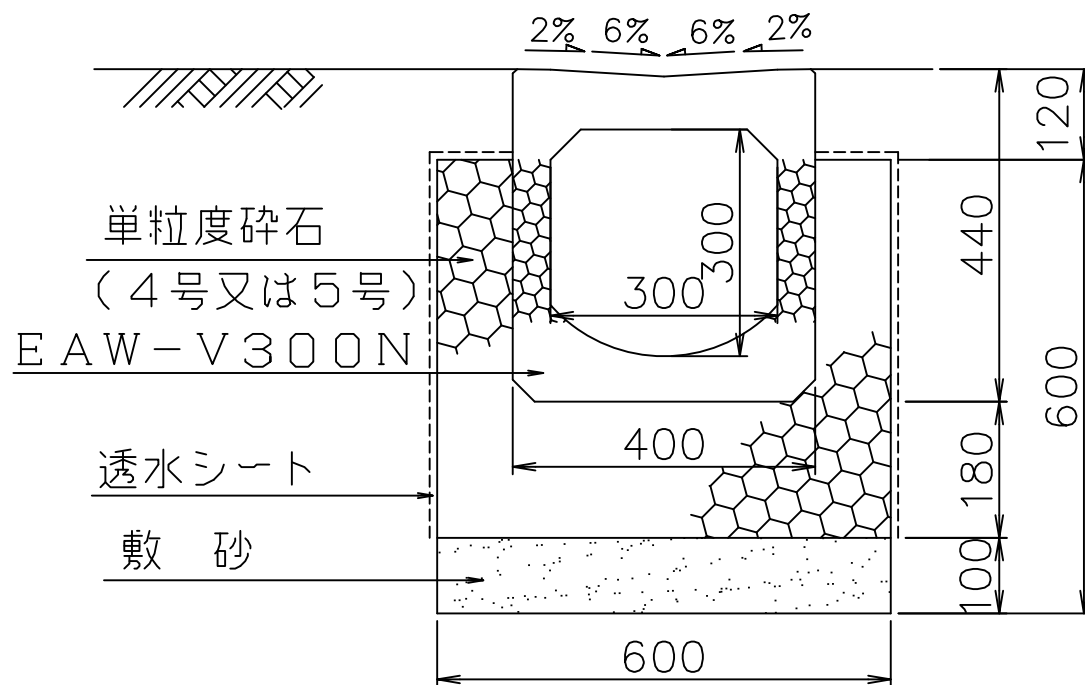

V型ボックス側溝パラコンオールウェザー EAW-V300N (標準型)

図面名	ボックス側溝 パラコンオールウェザー EAW-V300N
縮尺	1/10
図番	-
日付	平成23年01月11日
マテラス青梅工業株式会社	