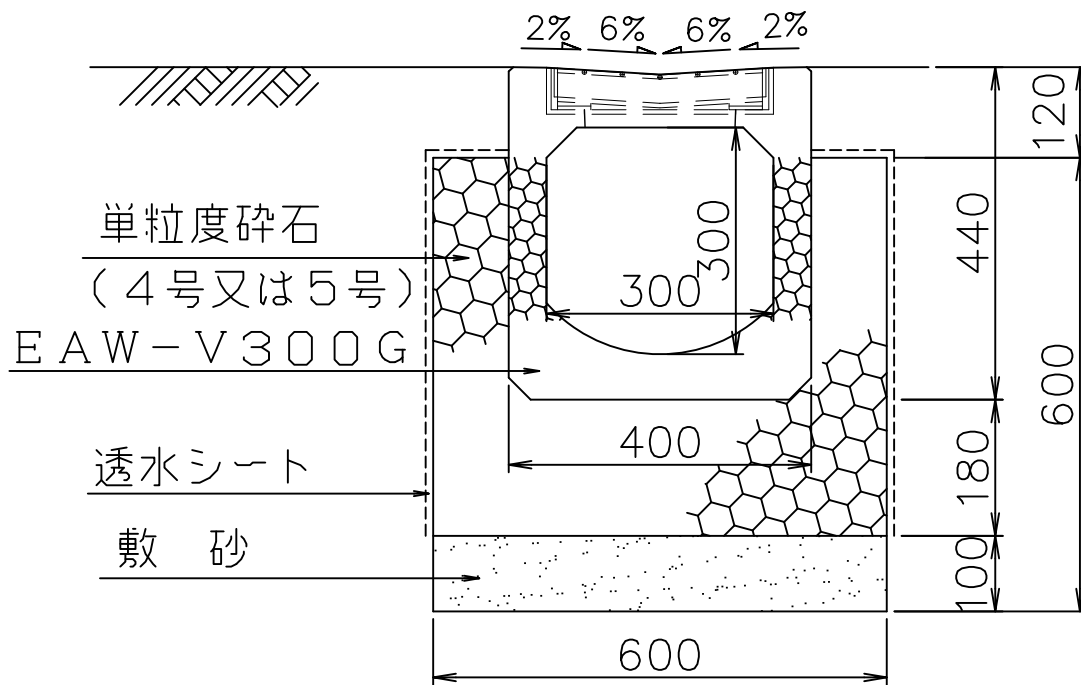

V型ボックス側溝パラコンオールウェザー EAW-V300G (グレーチング型)

図面名	ボックス側溝 パラコンオールウェザー EAW-V300G
縮尺	1/10
図番	-
日付	平成23年01月11日
マテラス青梅工業株式会社	