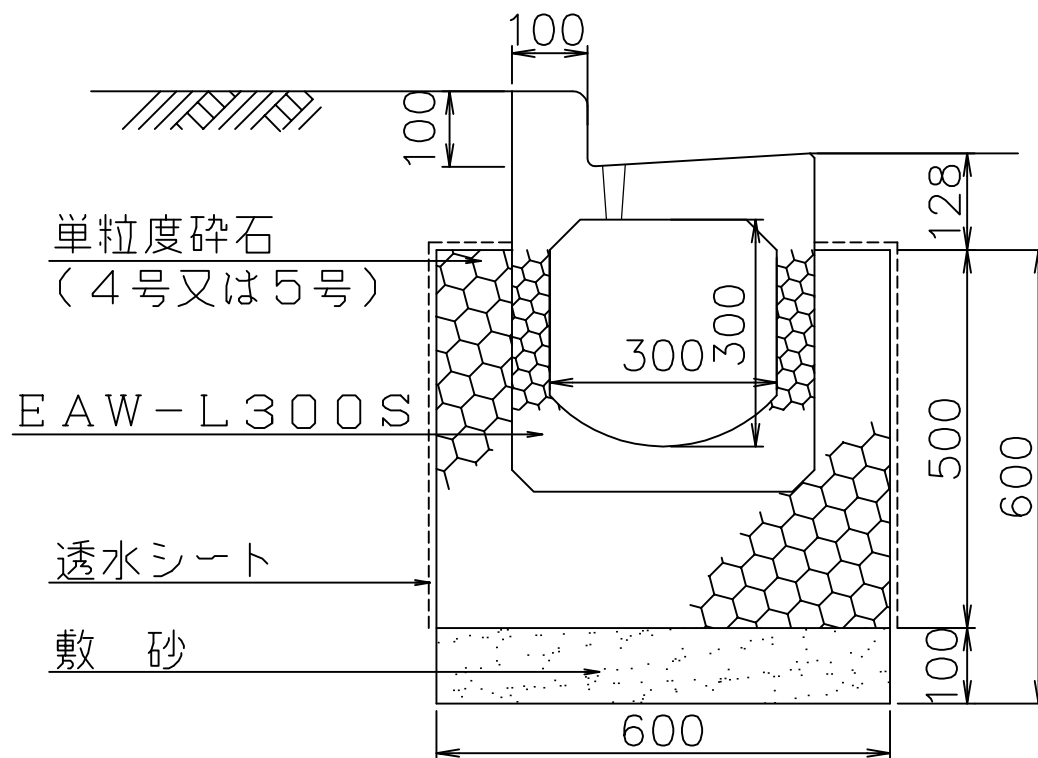

縁石一体L型ボックス側溝ポラコンオールウェザー EAW-L300S
 (スリット型)
 (縁石高さ2cm)

図面名	ボックス側溝 ポラコンオールウェザー EAW-L300S
縮尺	1/10
図番	-
日付	平成23年01月08日
マテラス青梅工業株式会社	

縁石一体L型ボックス側溝ポラコンオールウェザー EAW-L300S
 (スリット型)
 (縁石高さ5cm)

図面名	ボックス側溝 ポラコンオールウェザー EAW-L300S
縮尺	1/10
図番	-
日付	平成23年01月08日
マテラス青梅工業株式会社	

縁石一体L型ボックス側溝ポラコンオールウェザー

EAW-L300S

(スリット型)

(縁石高さ10cm)

図面名	ボックス側溝 ポラコンオールウェザー EAW-L300S
縮尺	1/10
図番	-
日付	平成23年01月08日
マテラス青梅工業株式会社	