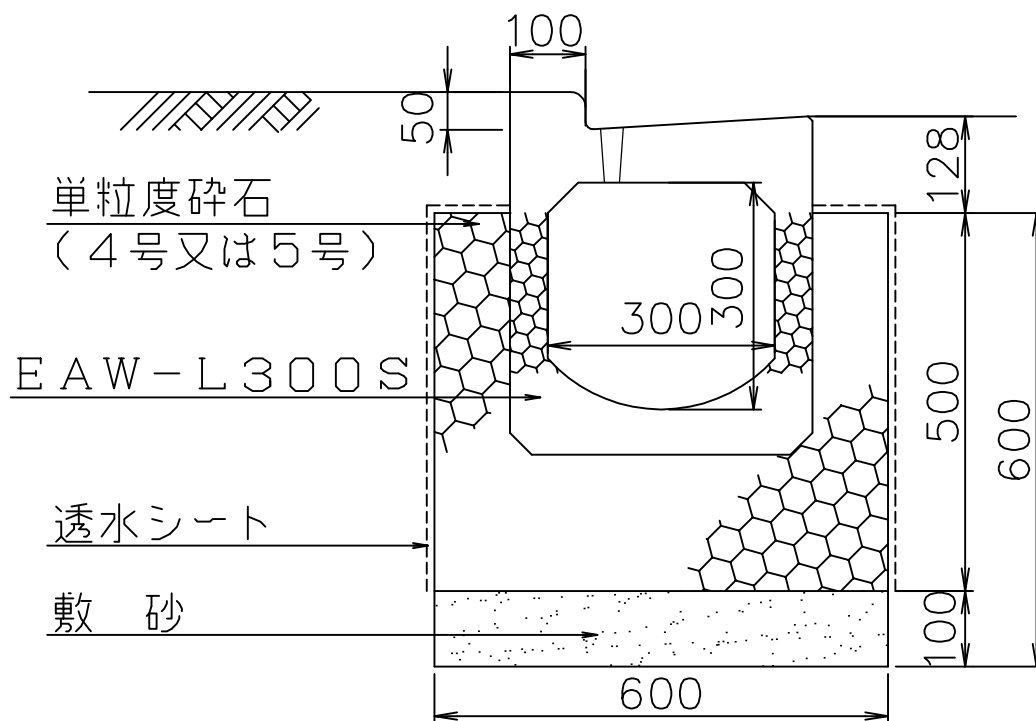

縁石一体L型ボックス側溝ポラコンオールウェザー EAW-L300S
 (スリット型)
 (縁石高さ2cm)

図面名	ボックス側溝 ポラコンオールウェザー EAW-L300S
縮尺	1/10
図番	-
日付	平成23年01月08日
マテラス青梅工業株式会社	

縁石一体L型ボックス側溝ポラコンオールウェザー EAW-L300S
 (スリット型)
 (縁石高さ5cm)

図面名	ボックス側溝 ポラコンオールウェザー EAW-L300S
縮尺	1/10
図番	-
日付	平成23年01月08日
マテラス青梅工業株式会社	

縁石一体L型ボックス側溝ポラコンオールウェザー

EAW-L300S

(スリット型)

(縁石高さ10cm)

図面名	ボックス側溝 ポラコンオールウェザー EAW-L300S
縮尺	1/10
図番	-
日付	平成23年01月08日
マテラス青梅工業株式会社	