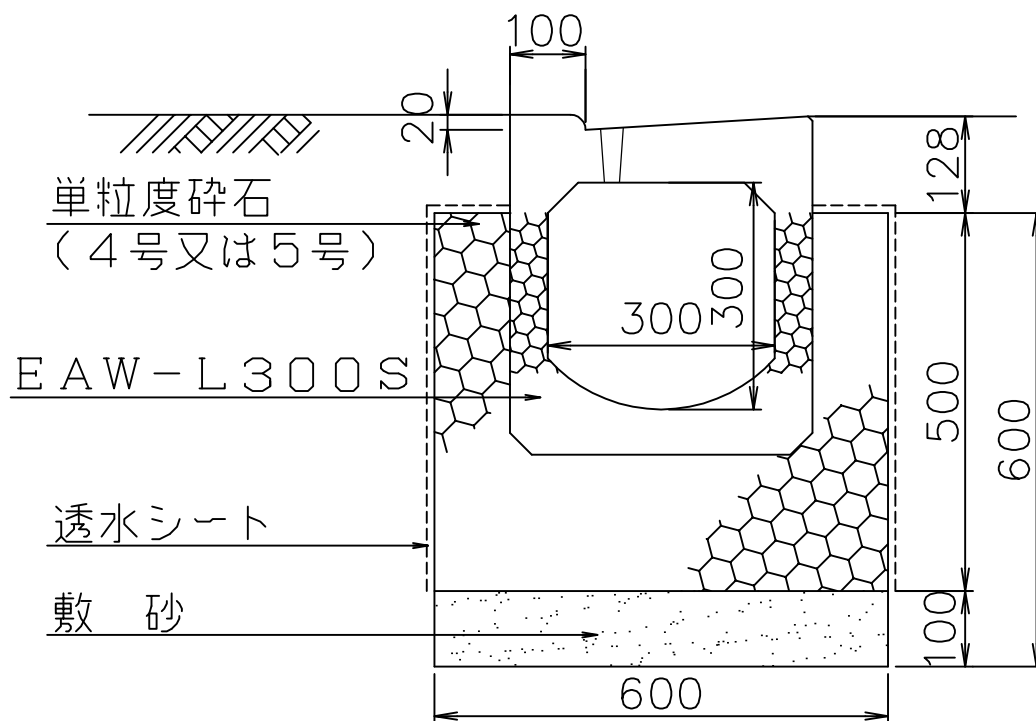

縁石一体L型ボックス側溝ポラコンオールウェザー EAW-L300S
 (スリット型)
 (縁石高さ2cm)

図面名	ボックス側溝 ポラコンオールウェザー EAW-L300S
縮尺	1/10
図番	-
日付	平成23年01月08日
マテラス青梅工業株式会社	

縁石一体L型ボックス側溝ポラコンオールウェザー EAW-L300S
 (スリット型)
 (縁石高さ5cm)

図面名	ボックス側溝 ポラコンオールウェザー EAW-L300S
縮尺	1/10
図番	-
日付	平成23年01月08日
マテラス青梅工業株式会社	

縁石一体L型ボックス側溝ポラコンオールウェザー

EAW-L300S

(スリット型)

(縁石高さ10cm)

図面名	ボックス側溝 ポラコンオールウェザー EAW-L300S
縮尺	1/10
図番	-
日付	平成23年01月08日
マテラス青梅工業株式会社	