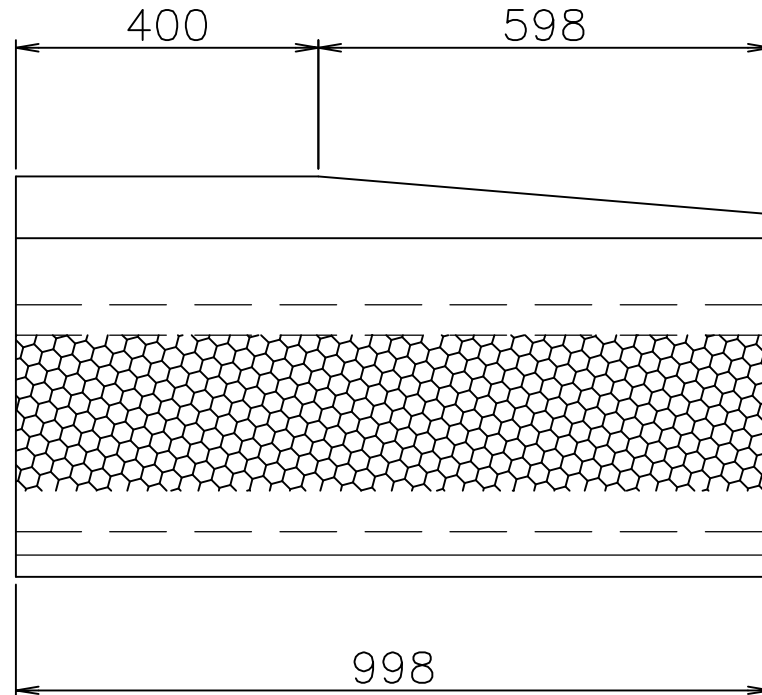

縁石一体L型ボックス側溝ポラコンオールウェザー EAW-L300N左斜
 (縁石高さ5~10cm左斜)

正面図

側面図

正面図

図面名	ボックス側溝 ポラコンオールウェザー EAW-L300N左斜
縮尺	1/10
図番	-
日付	平成23年01月08日
マテラス青梅工業株式会社	

縁石一体L型ボックス側溝ポラコンオールウェザー EAW-L300N右斜
 (縁石高さ10~5cm右斜)

正面図

側面図

正面図

図面名	ボックス側溝 ポラコンオールウェザー EAW-L300N右斜
縮尺	1/10
図番	-
日付	平成23年01月08日
	マテラス青梅工業株式会社