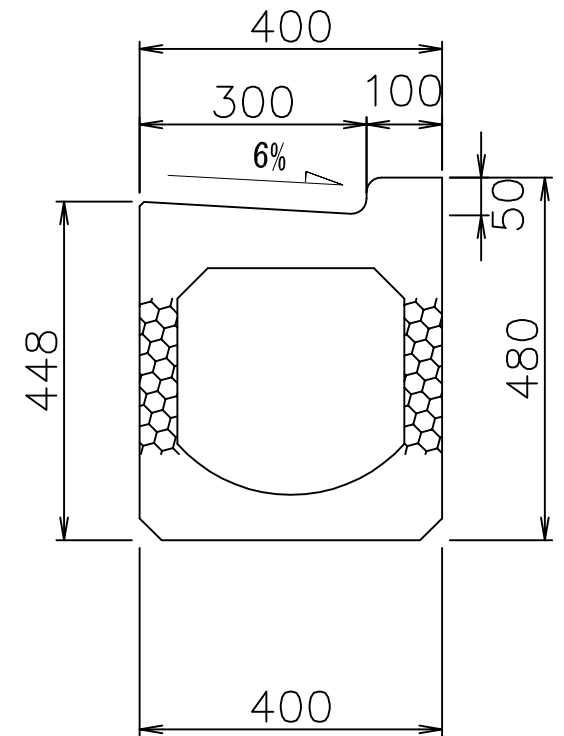

縁石一体L型ボックス側溝ポラコンオールウェザー EAW-L300N左斜
 (縁石高さ5~10cm左斜)

正面図

側面図

正面図

図面名	ボックス側溝 ポラコンオールウェザー EAW-L300N左斜
縮尺	1/10
図番	-
日付	平成23年01月08日
マテラス青梅工業株式会社	

縁石一体L型ボックス側溝ポラコンオールウェザー EAW-L300N右斜
 (縁石高さ10~5cm右斜)

正面図

側面図

正面図

図面名	ボックス側溝 ポラコンオールウェザー EAW-L300N右斜
縮尺	1/10
図番	-
日付	平成23年01月08日
	マテラス青梅工業株式会社