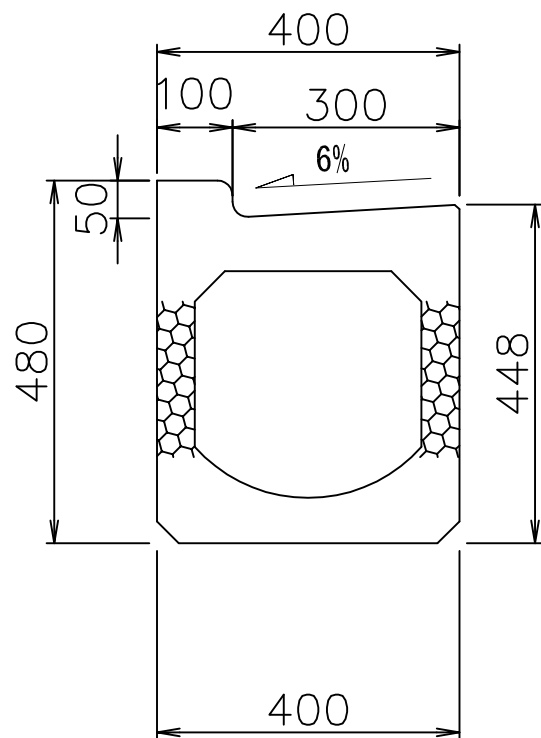

縁石一体L型ボックス側溝ポラコンオールウェザー EAW-L300N左斜
 (縁石高さ5~10cm左斜)

正面図

側面図

正面図

図面名	ボックス側溝 ポラコンオールウェザー EAW-L300N左斜
縮尺	1/10
図番	-
日付	平成23年01月08日
マテラス青梅工業株式会社	

縁石一体L型ボックス側溝ポラコンオールウェザー EAW-L300N右斜
 (縁石高さ10~5cm右斜)

正面図

側面図

正面図

図面名	ボックス側溝 ポラコンオールウェザー EAW-L300N右斜
縮尺	1/10
図番	-
日付	平成23年01月08日
	マテラス青梅工業株式会社