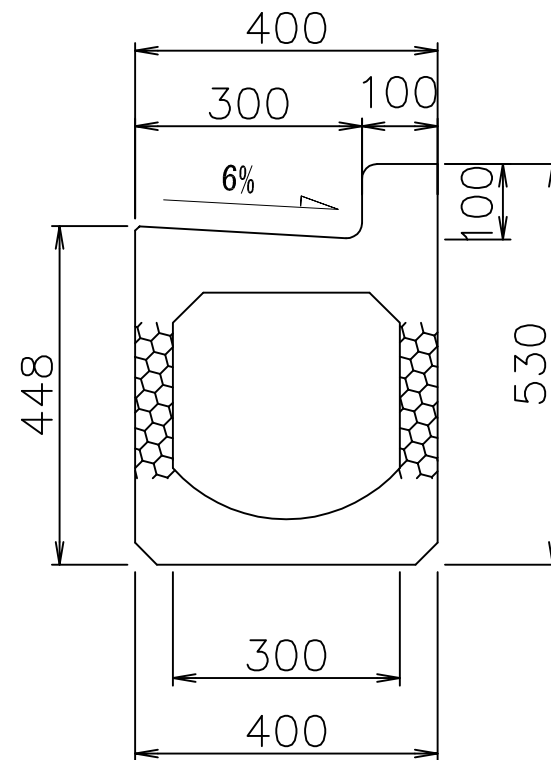

縁石一体L型ボックス側溝ポラコンオールウェザー EAW-L300N左斜
 (縁石高さ5~10cm左斜)

正面図

側面図

正面図

図面名	ボックス側溝 ポラコンオールウェザー EAW-L300N左斜
縮尺	1/10
図番	-
日付	平成23年01月08日
マテラス青梅工業株式会社	

縁石一体L型ボックス側溝ポラコンオールウェザー EAW-L300N右斜
 (縁石高さ10~5cm右斜)

正面図

側面図

正面図

図面名	ボックス側溝 ポラコンオールウェザー EAW-L300N右斜
縮尺	1/10
図番	-
日付	平成23年01月08日
	マテラス青梅工業株式会社