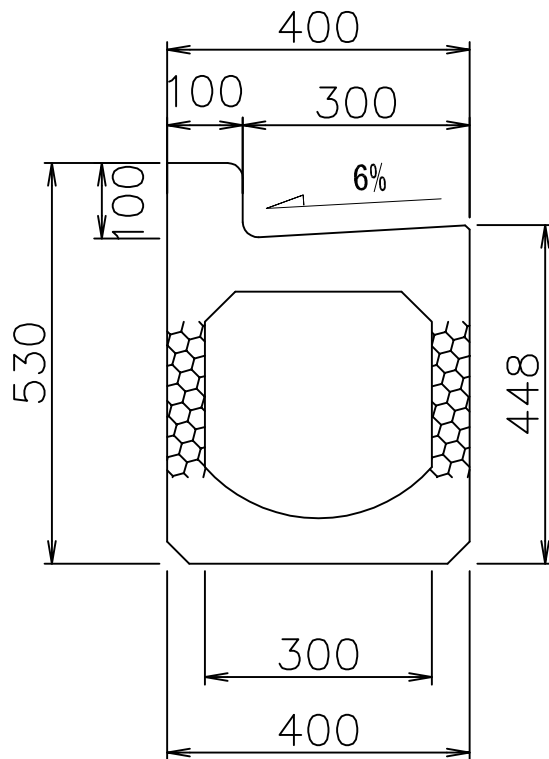

縁石一体L型ボックス側溝ポラコンオールウェザー EAW-L300N左斜
 (縁石高さ5~10cm左斜)

正面図

側面図

正面図

図面名	ボックス側溝 ポラコンオールウェザー EAW-L300N左斜
縮尺	1/10
図番	-
日付	平成23年01月08日
マテラス青梅工業株式会社	

縁石一体L型ボックス側溝ポラコンオールウェザー EAW-L300N右斜
 (縁石高さ10~5cm右斜)

正面図

側面図

正面図

図面名	ボックス側溝 ポラコンオールウェザー EAW-L300N右斜
縮尺	1/10
図番	-
日付	平成23年01月08日
	マテラス青梅工業株式会社