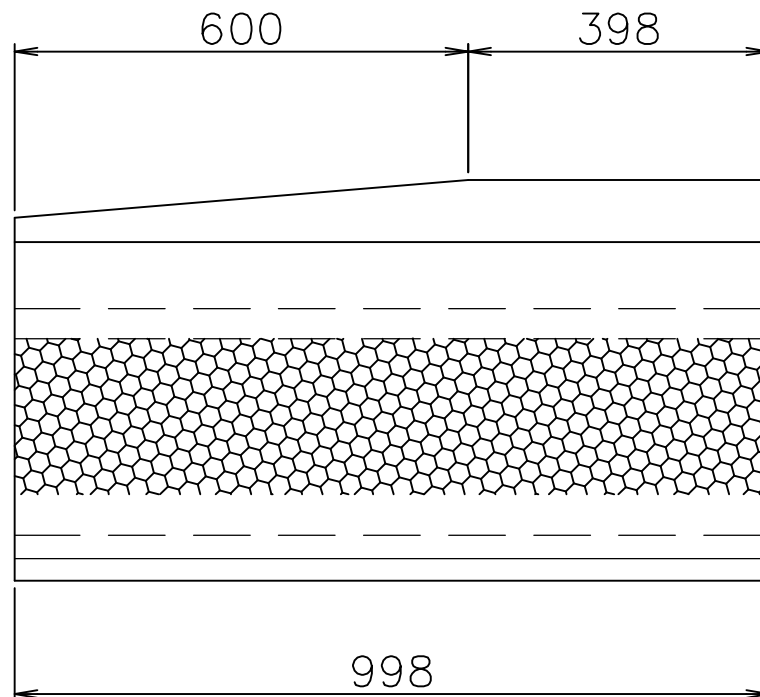

縁石一体L型ボックス側溝ポラコンオールウェザー EAW-L300N左斜
 (縁石高さ5~10cm左斜)

正面図

側面図

正面図

図面名	ボックス側溝 ポラコンオールウェザー EAW-L300N左斜
縮尺	1/10
図番	-
日付	平成23年01月08日
マテラス青梅工業株式会社	

縁石一体L型ボックス側溝ポラコンオールウェザー EAW-L300N右斜
 (縁石高さ10~5cm右斜)

正面図

側面図

正面図

図面名	ボックス側溝 ポラコンオールウェザー EAW-L300N右斜
縮尺	1/10
図番	-
日付	平成23年01月08日
	マテラス青梅工業株式会社