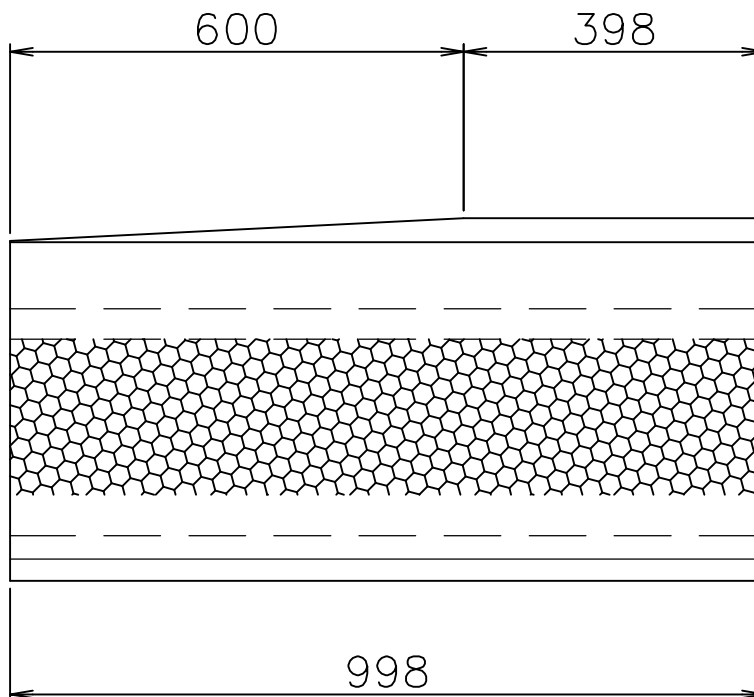

縁石一体L型ボックス側溝ポラコンオールウェザー EAW-L300N左斜
 (縁石高さ2~5cm左斜)

正面図

側面図

正面図

図面名	ボックス側溝 ポラコンオールウェザー EAW-L300N左斜
縮尺	1/10
図番	-
日付	平成23年01月08日
	マテラス青梅工業株式会社

縁石一体L型ボックス側溝ポラコンオールウェザー EAW-L300N右斜
 (縁石高さ5~2cm右斜)

正面図

側面図

正面図

図面名	ボックス側溝 ポラコンオールウェザー EAW-L300N右斜
縮尺	1/10
図番	-
日付	平成23年01月08日
	マテラス青梅工業株式会社