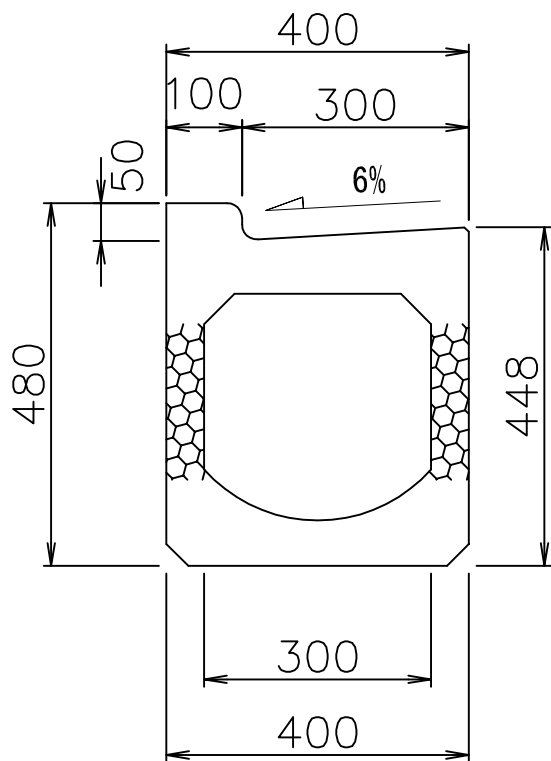

縁石一体L型ボックス側溝ポラコンオールウェザー EAW-L300N左斜
 (縁石高さ2~5cm左斜)

正面図

側面図

正面図

図面名	ボックス側溝 ポラコンオールウェザー EAW-L300N左斜
縮尺	1/10
図番	-
日付	平成23年01月08日
	マテラス青梅工業株式会社

縁石一体L型ボックス側溝ポラコンオールウェザー EAW-L300N右斜
 (縁石高さ5~2cm右斜)

正面図

側面図

正面図

図面名	ボックス側溝 ポラコンオールウェザー EAW-L300N右斜
縮尺	1/10
図番	-
日付	平成23年01月08日
	マテラス青梅工業株式会社