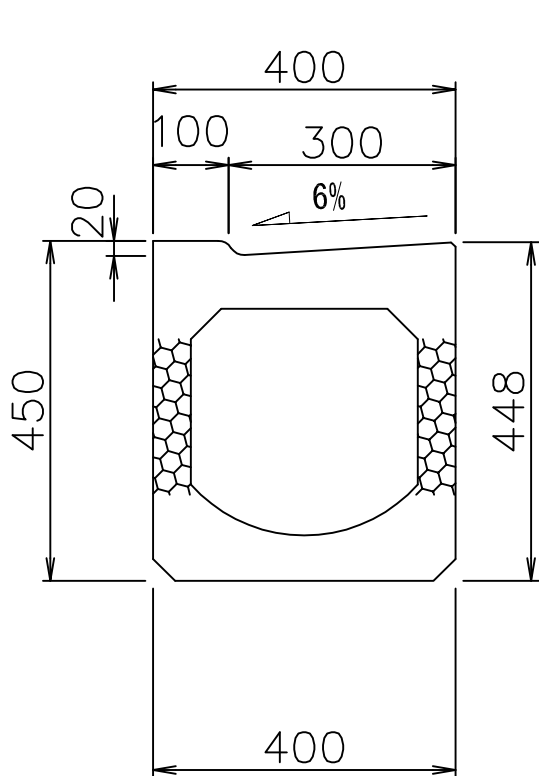

縁石一体L型ボックス側溝ポラコンオールウェザー EAW-L300N左斜
 (縁石高さ2~5cm左斜)

正面図

側面図

正面図

図面名	ボックス側溝 ポラコンオールウェザー EAW-L300N左斜
縮尺	1/10
図番	-
日付	平成23年01月08日
	マテラス青梅工業株式会社

縁石一体L型ボックス側溝ポラコンオールウェザー EAW-L300N右斜
 (縁石高さ5~2cm右斜)

正面図

側面図

正面図

図面名	ボックス側溝 ポラコンオールウェザー EAW-L300N右斜
縮尺	1/10
図番	-
日付	平成23年01月08日
	マテラス青梅工業株式会社