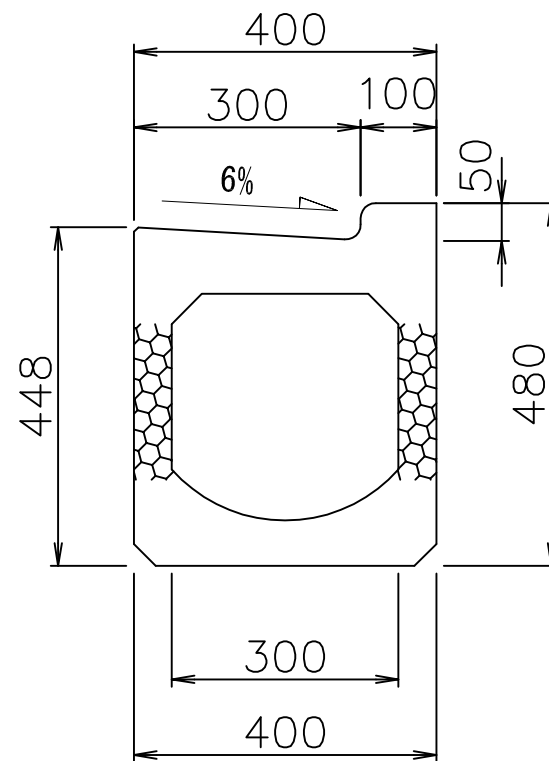

縁石一体L型ボックス側溝ポラコンオールウェザー EAW-L300N左斜
 (縁石高さ2~5cm左斜)

正面図

側面図

正面図

図面名	ボックス側溝 ポラコンオールウェザー EAW-L300N左斜
縮尺	1/10
図番	-
日付	平成23年01月08日
	マテラス青梅工業株式会社

縁石一体L型ボックス側溝ポラコンオールウェザー EAW-L300N右斜
 (縁石高さ5~2cm右斜)

正面図

側面図

正面図

図面名	ボックス側溝 ポラコンオールウェザー EAW-L300N右斜
縮尺	1/10
図番	-
日付	平成23年01月08日
	マテラス青梅工業株式会社