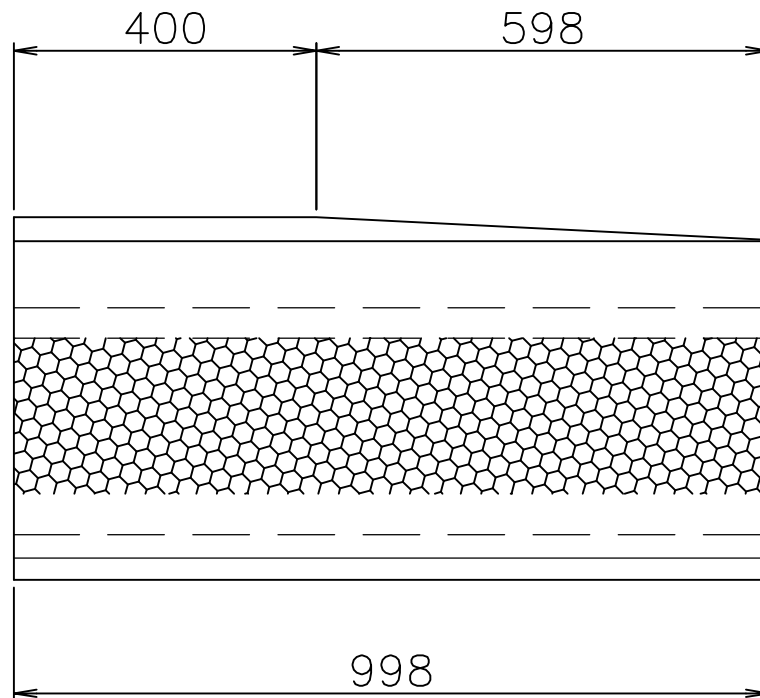

縁石一体L型ボックス側溝ポラコンオールウェザー EAW-L300N左斜
 (縁石高さ2~5cm左斜)

正面図

側面図

正面図

図面名	ボックス側溝 ポラコンオールウェザー EAW-L300N左斜
縮尺	1/10
図番	-
日付	平成23年01月08日
	マテラス青梅工業株式会社

縁石一体L型ボックス側溝ポラコンオールウェザー EAW-L300N右斜
 (縁石高さ5~2cm右斜)

正面図

側面図

正面図

図面名	ボックス側溝 ポラコンオールウェザー EAW-L300N右斜
縮尺	1/10
図番	-
日付	平成23年01月08日
	マテラス青梅工業株式会社