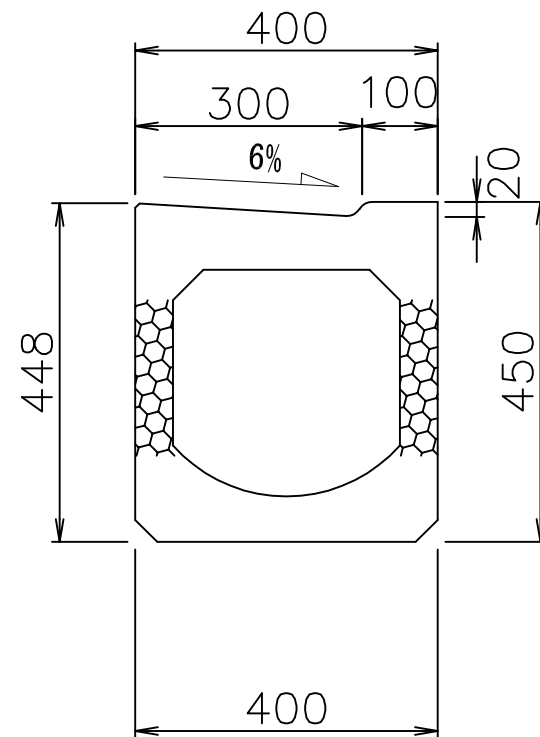

縁石一体L型ボックス側溝ポラコンオールウェザー EAW-L300N左斜
 (縁石高さ2~5cm左斜)

正面図

側面図

正面図

図面名	ボックス側溝 ポラコンオールウェザー EAW-L300N左斜
縮尺	1/10
図番	-
日付	平成23年01月08日
	マテラス青梅工業株式会社

縁石一体L型ボックス側溝ポラコンオールウェザー EAW-L300N右斜
 (縁石高さ5~2cm右斜)

正面図

側面図

正面図

図面名	ボックス側溝 ポラコンオールウェザー EAW-L300N右斜
縮尺	1/10
図番	-
日付	平成23年01月08日
	マテラス青梅工業株式会社