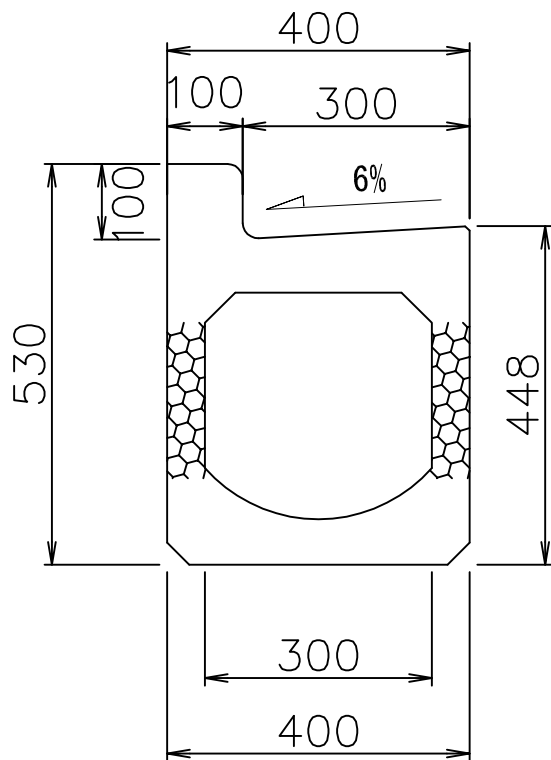

縁石一体L型ボックス側溝ポラコンオールウェザー EAW-L300N左斜
 (縁石高さ2~10cm左斜)

正面図

側面図

正面図

図面名	ボックス側溝 ポラコンオールウェザー EAW-L300N左斜
縮尺	1/10
図番	-
日付	平成23年01月08日
マテラス青梅工業株式会社	

縁石一体L型ボックス側溝ポラコンオールウェザー EAW-L300N右斜
 (縁石高さ10~2cm右斜)

正面図

側面図

正面図

図面名	ボックス側溝 ポラコンオールウェザー EAW-L300N右斜
縮尺	1/10
図番	-
日付	平成23年01月08日
	マテラス青梅工業株式会社