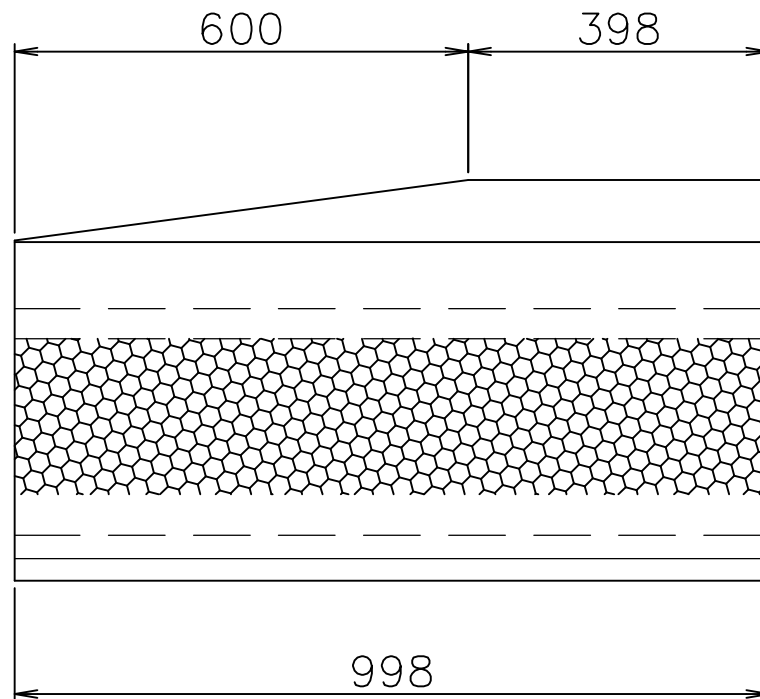

縁石一体L型ボックス側溝ポラコンオールウェザー EAW-L300N左斜
 (縁石高さ2~10cm左斜)

正面図

側面図

正面図

図面名	ボックス側溝 ポラコンオールウェザー EAW-L300N左斜
縮尺	1/10
図番	-
日付	平成23年01月08日
マテラス青梅工業株式会社	

縁石一体L型ボックス側溝ポラコンオールウェザー EAW-L300N右斜
 (縁石高さ10~2cm右斜)

正面図

側面図

正面図

図面名	ボックス側溝 ポラコンオールウェザー EAW-L300N右斜
縮尺	1/10
図番	-
日付	平成23年01月08日
	マテラス青梅工業株式会社