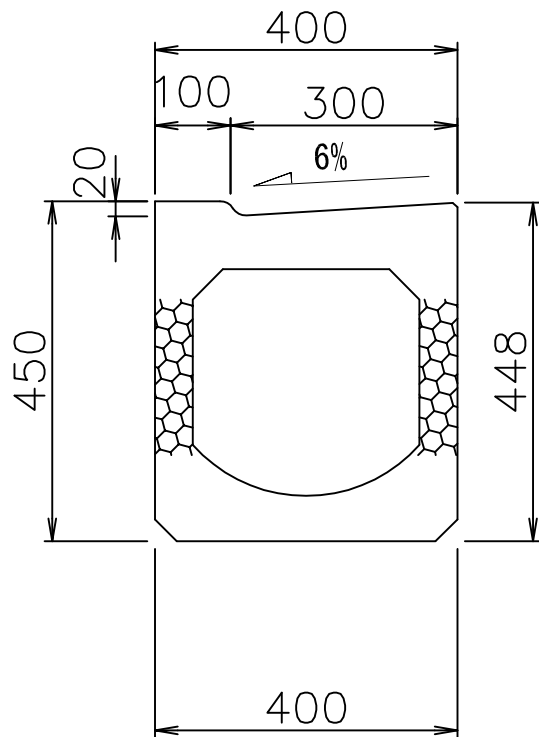

縁石一体L型ボックス側溝ポラコンオールウェザー EAW-L300N左斜
 (縁石高さ2~10cm左斜)

正面図

側面図

正面図

図面名	ボックス側溝 ポラコンオールウェザー EAW-L300N左斜
縮尺	1/10
図番	-
日付	平成23年01月08日
マテラス青梅工業株式会社	

縁石一体L型ボックス側溝ポラコンオールウェザー EAW-L300N右斜
 (縁石高さ10~2cm右斜)

正面図

側面図

正面図

図面名	ボックス側溝 ポラコンオールウェザー EAW-L300N右斜
縮尺	1/10
図番	-
日付	平成23年01月08日
	マテラス青梅工業株式会社