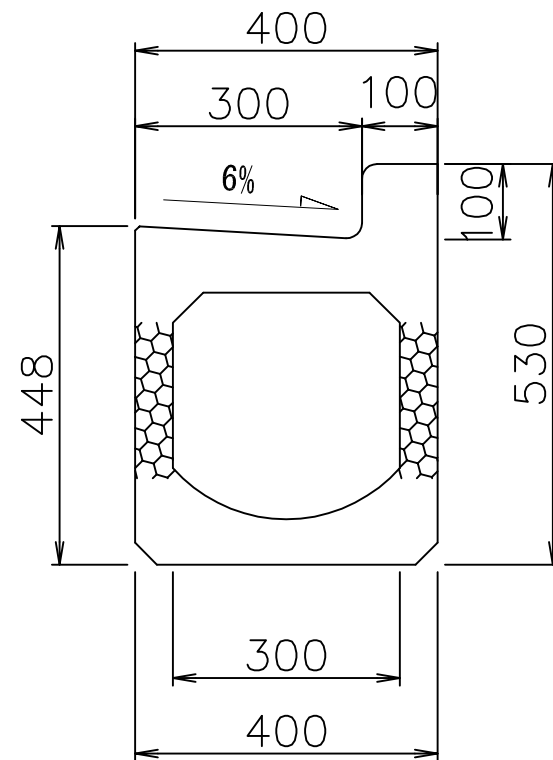

縁石一体L型ボックス側溝ポラコンオールウェザー EAW-L300N左斜
 (縁石高さ2~10cm左斜)

正面図

側面図

正面図

図面名	ボックス側溝 ポラコンオールウェザー EAW-L300N左斜
縮尺	1/10
図番	-
日付	平成23年01月08日
マテラス青梅工業株式会社	

縁石一体L型ボックス側溝ポラコンオールウェザー EAW-L300N右斜
 (縁石高さ10~2cm右斜)

正面図

側面図

正面図

図面名	ボックス側溝 ポラコンオールウェザー EAW-L300N右斜
縮尺	1/10
図番	-
日付	平成23年01月08日
	マテラス青梅工業株式会社