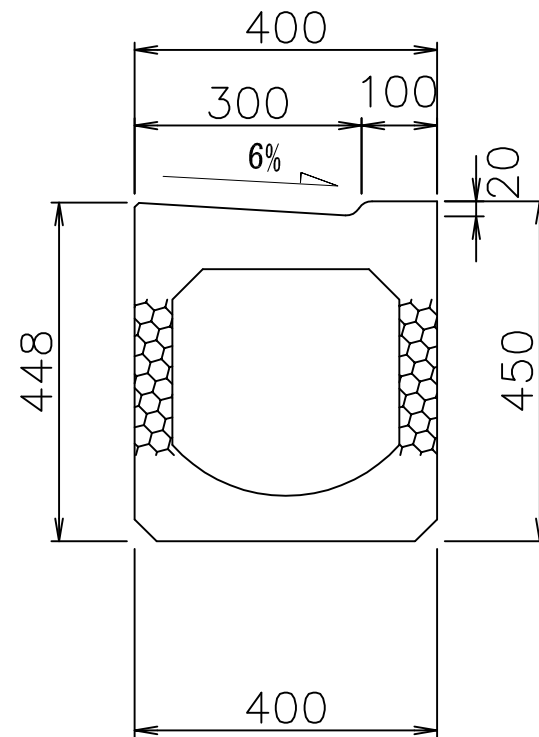

縁石一体L型ボックス側溝ポラコンオールウェザー EAW-L300N左斜
 (縁石高さ2~10cm左斜)

正面図

側面図

正面図

図面名	ボックス側溝 ポラコンオールウェザー EAW-L300N左斜
縮尺	1/10
図番	-
日付	平成23年01月08日
マテラス青梅工業株式会社	

縁石一体L型ボックス側溝ポラコンオールウェザー EAW-L300N右斜
 (縁石高さ10~2cm右斜)

正面図

側面図

正面図

図面名	ボックス側溝 ポラコンオールウェザー EAW-L300N右斜
縮尺	1/10
図番	-
日付	平成23年01月08日
	マテラス青梅工業株式会社