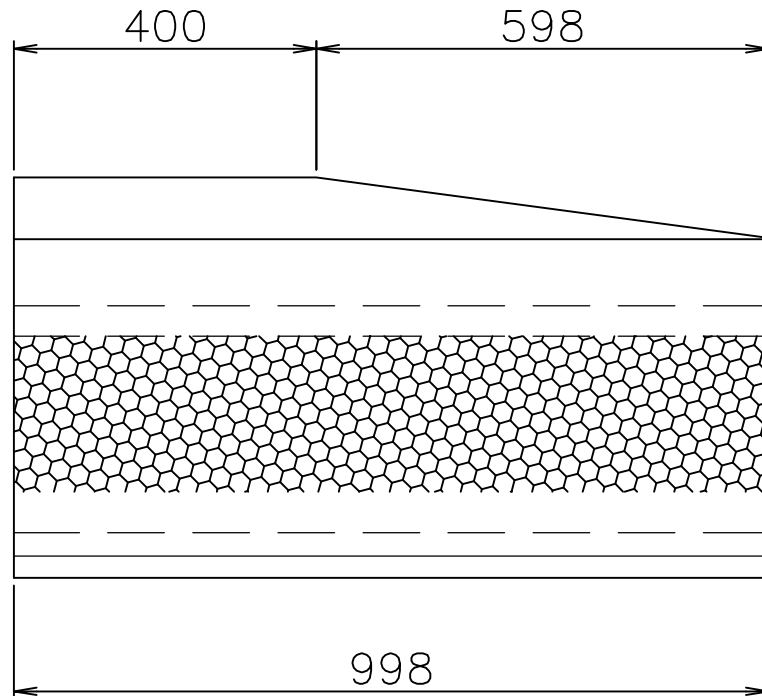

縁石一体L型ボックス側溝ポラコンオールウェザー EAW-L300N左斜
 (縁石高さ2~10cm左斜)

正面図

側面図

正面図

図面名	ボックス側溝 ポラコンオールウェザー EAW-L300N左斜
縮尺	1/10
図番	-
日付	平成23年01月08日
マテラス青梅工業株式会社	

縁石一体L型ボックス側溝ポラコンオールウェザー EAW-L300N右斜
 (縁石高さ10~2cm右斜)

正面図

側面図

正面図

図面名	ボックス側溝 ポラコンオールウェザー EAW-L300N右斜
縮尺	1/10
図番	-
日付	平成23年01月08日
	マテラス青梅工業株式会社