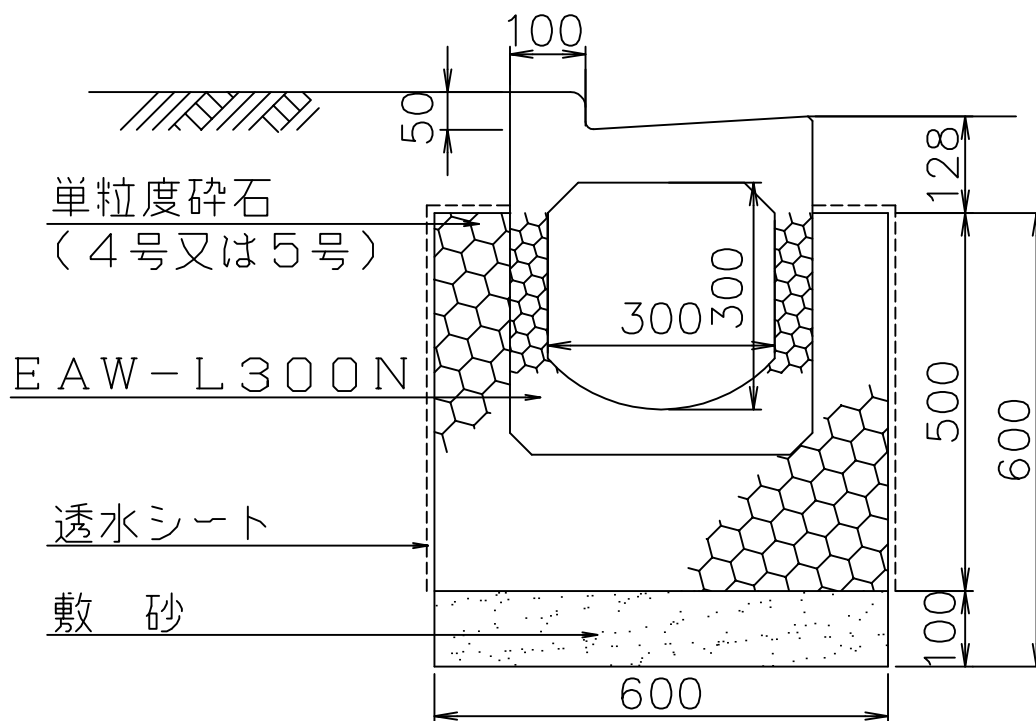

縁石一体L型ボックス側溝ポラコンオールウェザー EAW-L300N
 (標準型)
 (縁石高さ2cm)

図面名	ボックス側溝 ポラコンオールウェザー EAW-L300N
縮尺	1/10
図番	-
日付	平成23年01月08日
マテラス青梅工業株式会社	

縁石一体L型ボックス側溝ポラコンオールウェザー EAW-L300N
 (標準型)
 (縁石高さ5cm)

図面名	ボックス側溝 ポラコンオールウェザー EAW-L300N
縮尺	1/10
図番	-
日付	平成23年01月08日
マテラス青梅工業株式会社	

縁石一体L型ボックス側溝ポラコンオールウェザー

EAW-L300N

(標準型)

(縁石高さ10cm)

図面名	ボックス側溝 ポラコンオールウェザー EAW-L300N
縮尺	1/10
図番	-
日付	平成23年01月08日
マテラス青梅工業株式会社	