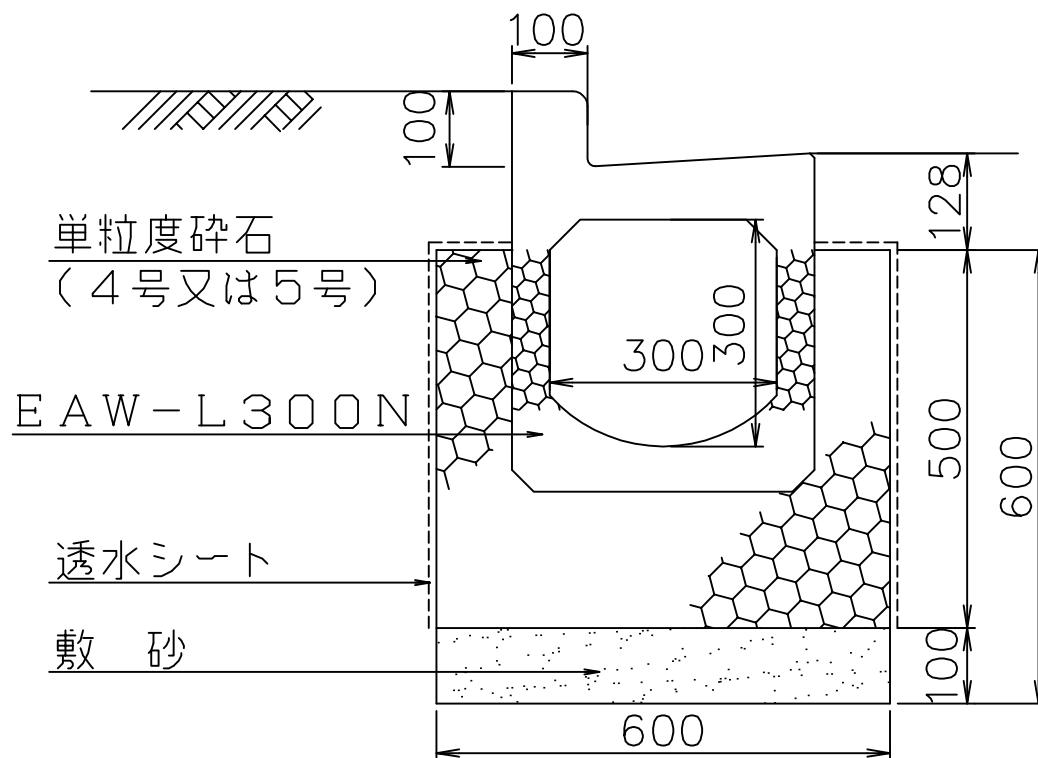

縁石一体L型ボックス側溝ポラコンオールウェザー EAW-L300N
 (標準型)
 (縁石高さ2cm)

図面名	ボックス側溝 ポラコンオールウェザー EAW-L300N
縮尺	1/10
図番	-
日付	平成23年01月08日
マテラス青梅工業株式会社	

縁石一体L型ボックス側溝ポラコンオールウェザー EAW-L300N
 (標準型)
 (縁石高さ5cm)

図面名	ボックス側溝 ポラコンオールウェザー EAW-L300N
縮尺	1/10
図番	-
日付	平成23年01月08日
マテラス青梅工業株式会社	

縁石一体L型ボックス側溝ポラコンオールウェザー

EAW-L300N

(標準型)

(縁石高さ10cm)

図面名	ボックス側溝 ポラコンオールウェザー EAW-L300N
縮尺	1/10
図番	-
日付	平成23年01月08日
マテラス青梅工業株式会社	