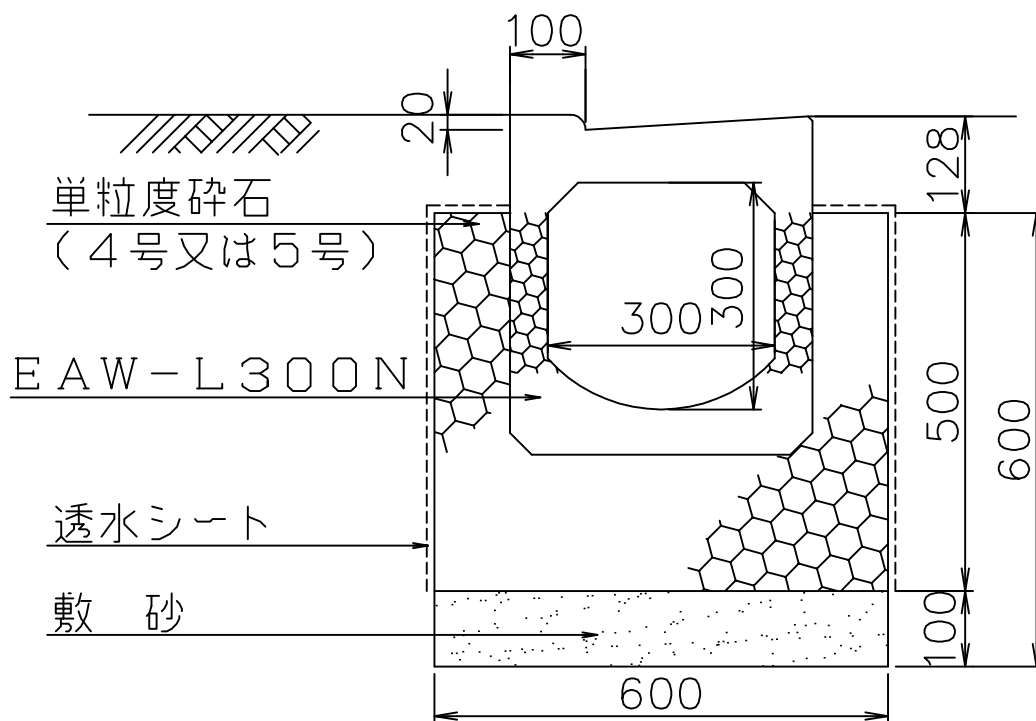

縁石一体L型ボックス側溝ポラコンオールウェザー EAW-L300N
 (標準型)
 (縁石高さ2cm)

図面名	ボックス側溝 ポラコンオールウェザー EAW-L300N
縮尺	1/10
図番	-
日付	平成23年01月08日
マテラス青梅工業株式会社	

縁石一体L型ボックス側溝ポラコンオールウェザー EAW-L300N
 (標準型)
 (縁石高さ5cm)

図面名	ボックス側溝 ポラコンオールウェザー EAW-L300N
縮尺	1/10
図番	-
日付	平成23年01月08日
マテラス青梅工業株式会社	

縁石一体L型ボックス側溝ポラコンオールウェザー

EAW-L300N

(標準型)

(縁石高さ10cm)

図面名	ボックス側溝 ポラコンオールウェザー EAW-L300N
縮尺	1/10
図番	-
日付	平成23年01月08日
マテラス青梅工業株式会社	