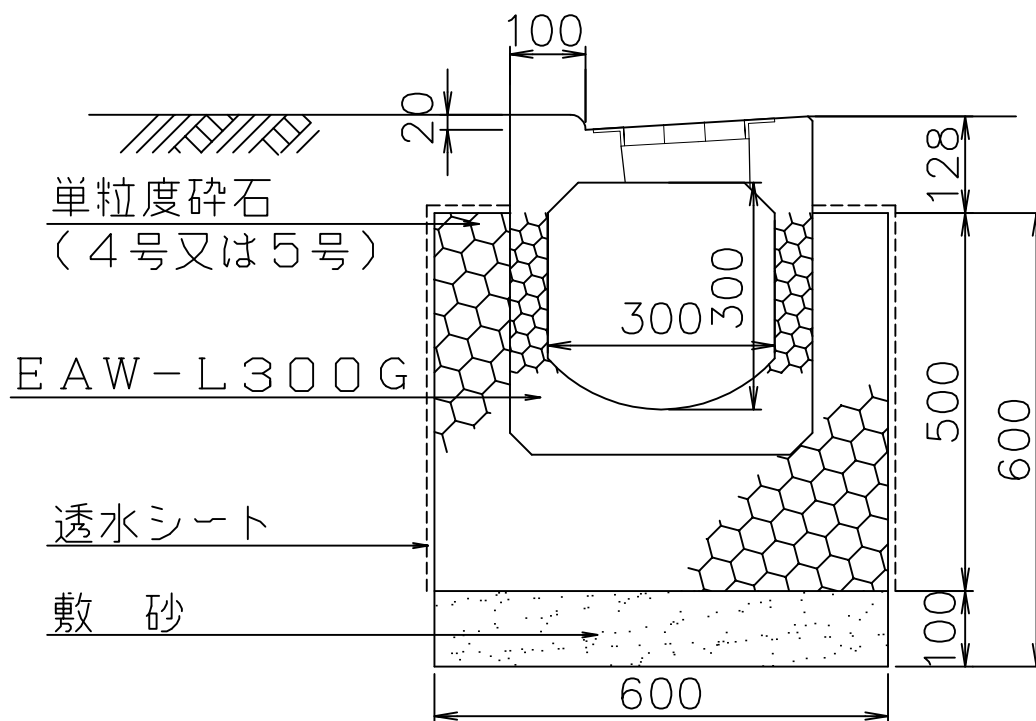

縁石一体L型ボックス側溝ポラコンオールウェザー EAW-L300G
 (グレーチング型)
 (縁石高さ2cm)

図面名	ボックス側溝 ポラコンオールウェザー EAW-L300G
縮尺	1/10
図番	-
日付	平成23年01月08日
マテラス青梅工業株式会社	

縁石一体L型ボックス側溝ポラコンオールウェザー EAW-L300G
(グレーチング型)
(縁石高さ5cm)

図面名	ボックス側溝 ポラコンオールウェザー EAW-L300G
縮尺	1/10
図番	-
日付	平成23年01月08日
マテラス青梅工業株式会社	

縁石一体L型ボックス側溝ポラコンオールウェザー

EAW-L300G

(グレーチング型)

(縁石高さ10cm)

図面名	ボックス側溝 ポラコンオールウェザー EAW-L300G
縮尺	1/10
図番	-
日付	平成23年01月08日
マテラス青梅工業株式会社	