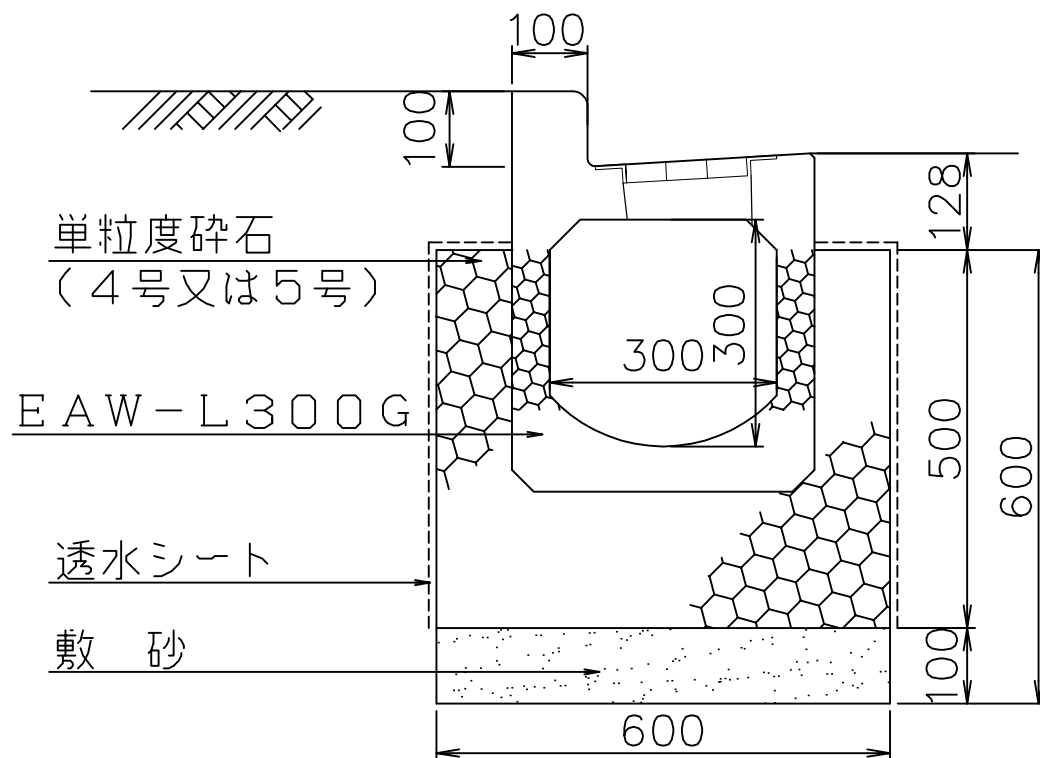

縁石一体L型ボックス側溝ポラコンオールウェザー EAW-L300G
 (グレーチング型)
 (縁石高さ2cm)

図面名	ボックス側溝 ポラコンオールウェザー EAW-L300G
縮尺	1/10
図番	-
日付	平成23年01月08日
マテラス青梅工業株式会社	

縁石一体L型ボックス側溝ポラコンオールウェザー EAW-L300G
(グレーチング型)
(縁石高さ5cm)

図面名	ボックス側溝 ポラコンオールウェザー EAW-L300G
縮尺	1/10
図番	-
日付	平成23年01月08日
マテラス青梅工業株式会社	

縁石一体L型ボックス側溝ポラコンオールウェザー

EAW-L300G

(グレーチング型)

(縁石高さ10cm)

図面名	ボックス側溝 ポラコンオールウェザー EAW-L300G
縮尺	1/10
図番	-
日付	平成23年01月08日
マテラス青梅工業株式会社	