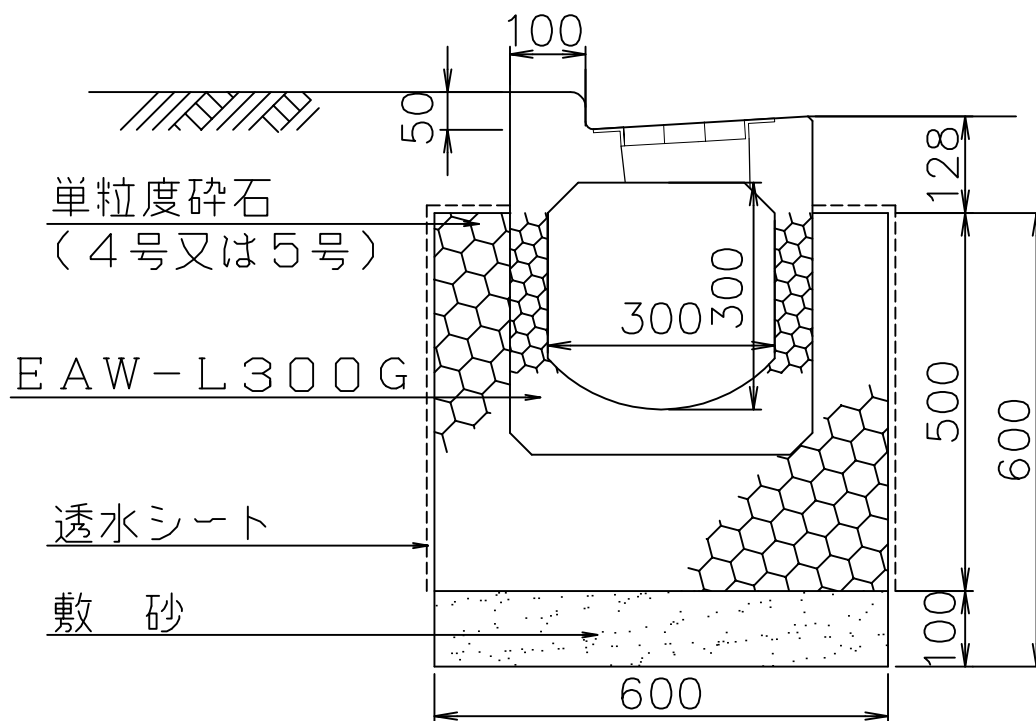

縁石一体L型ボックス側溝ポラコンオールウェザー EAW-L300G
 (グレーチング型)
 (縁石高さ2cm)

図面名	ボックス側溝 ポラコンオールウェザー EAW-L300G
縮尺	1/10
図番	-
日付	平成23年01月08日
マテラス青梅工業株式会社	

縁石一体L型ボックス側溝ポラコンオールウェザー EAW-L300G
(グレーチング型)
(縁石高さ5cm)

図面名	ボックス側溝 ポラコンオールウェザー EAW-L300G
縮尺	1/10
図番	-
日付	平成23年01月08日
マテラス青梅工業株式会社	

縁石一体L型ボックス側溝ポラコンオールウェザー

EAW-L300G

(グレーチング型)

(縁石高さ10cm)

図面名	ボックス側溝 ポラコンオールウェザー EAW-L300G
縮尺	1/10
図番	-
日付	平成23年01月08日
マテラス青梅工業株式会社	