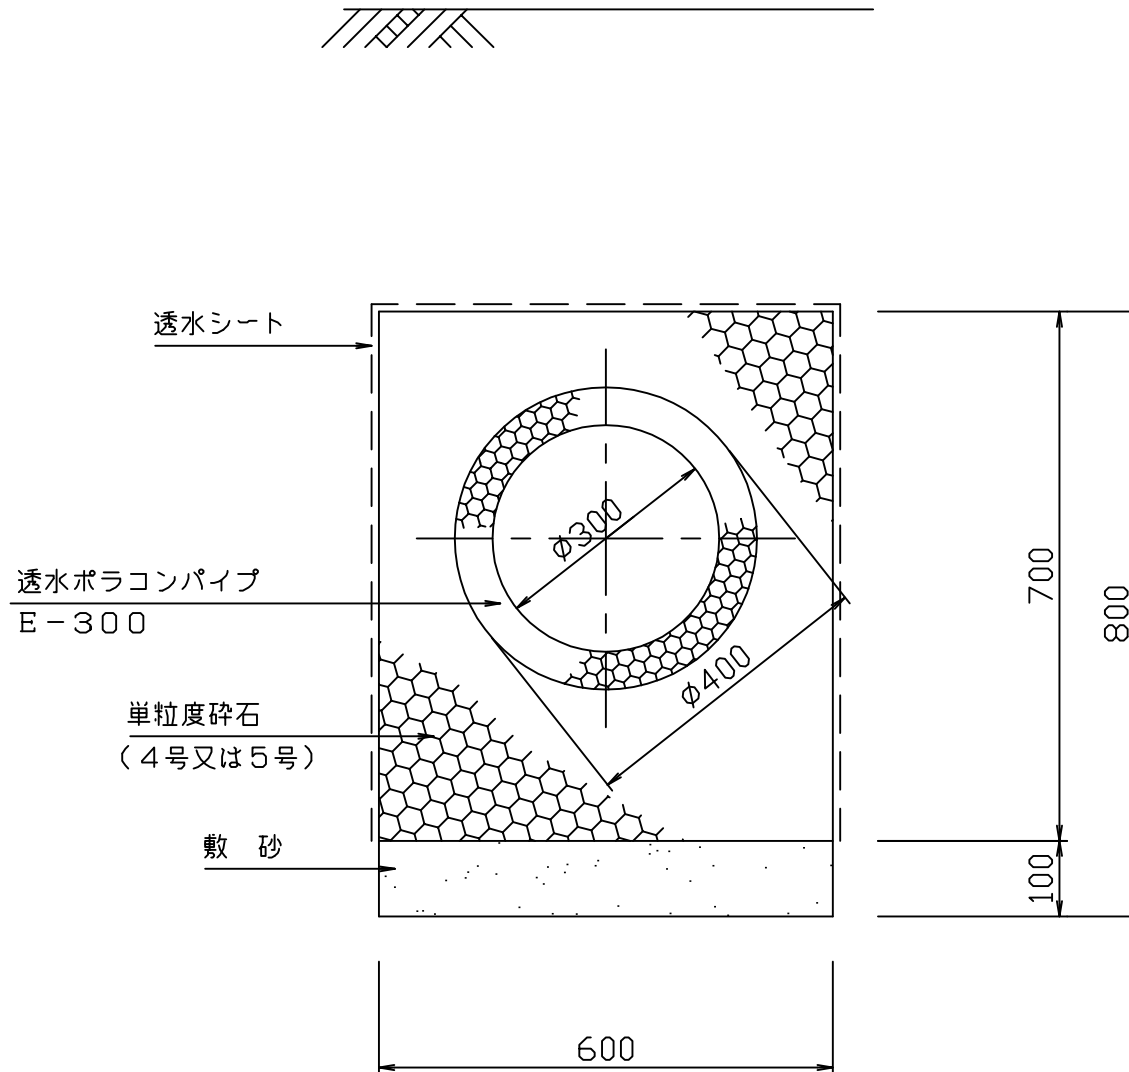

浸透管E-300構造図

図面名	浸透ポリコンパイプ E-300構造断面図
縮尺	1/10
図番	-
日付	平成21年8月8日
マテラス青梅工業株式会社	