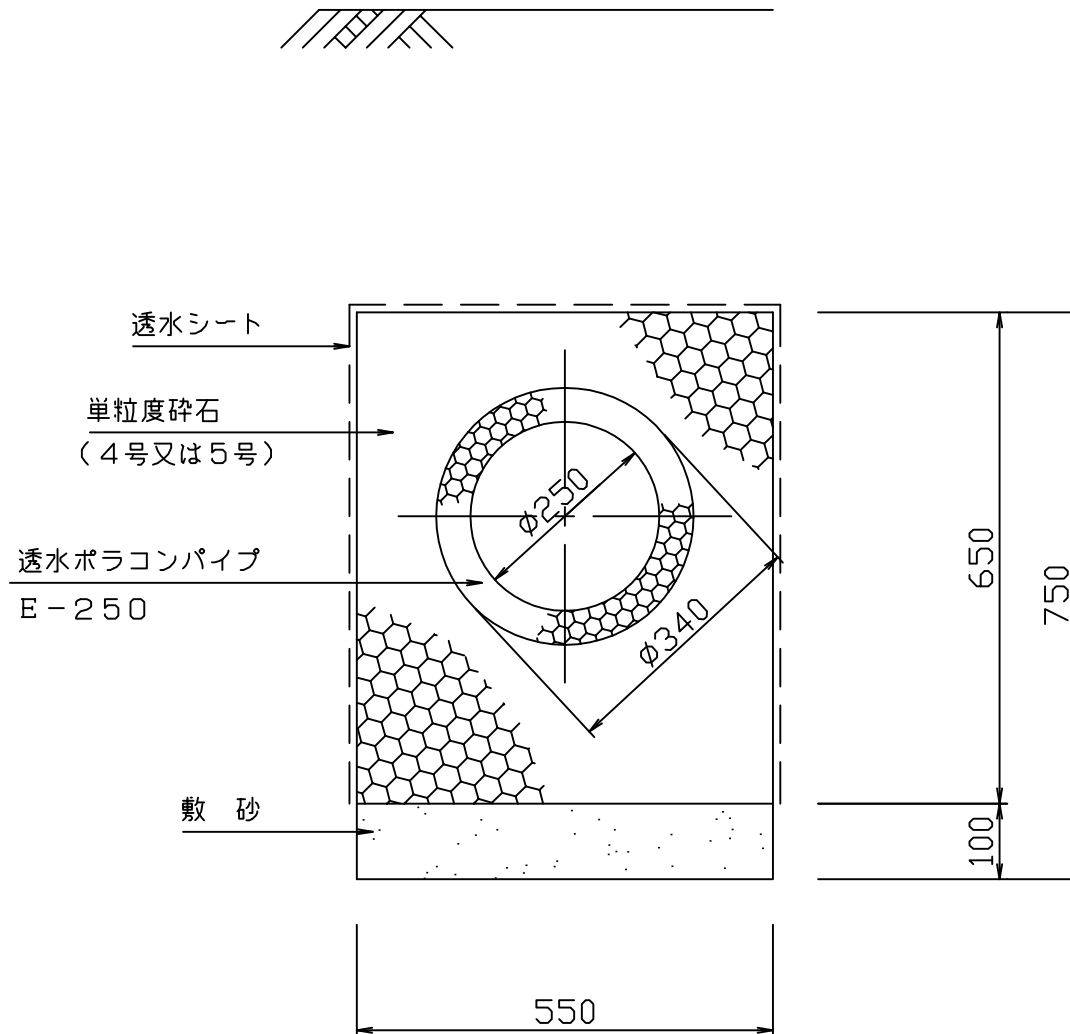

# 浸透管E-250構造図

図面名	浸透ポリコンパイプ E-250構造断面図
縮尺	1/10
図番	-
日付	平成21年8月8日
マテラス青梅工業株式会社	