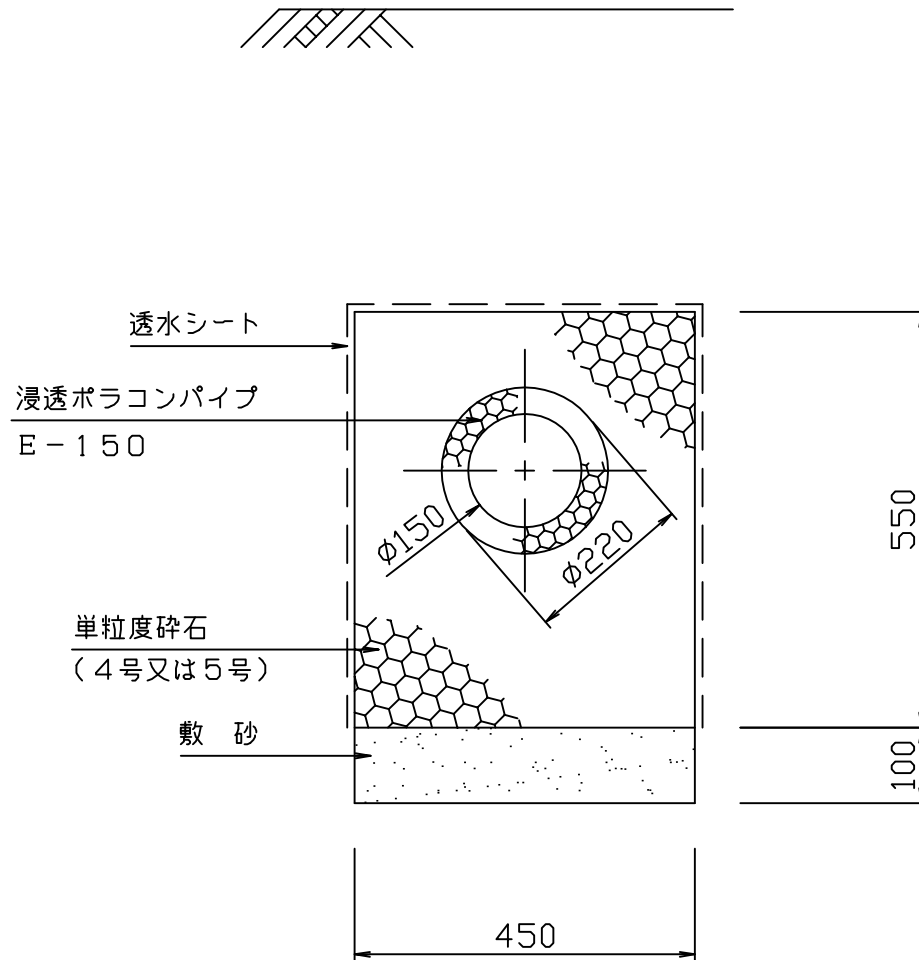

# 浸透ポリコンパイプ E-150 構造図

図面名	浸透ポリコンパイプ E-150構造断面図
縮尺	1/10
図番	-
日付	平成21年8月8日
マテラス青梅工業株式会社	