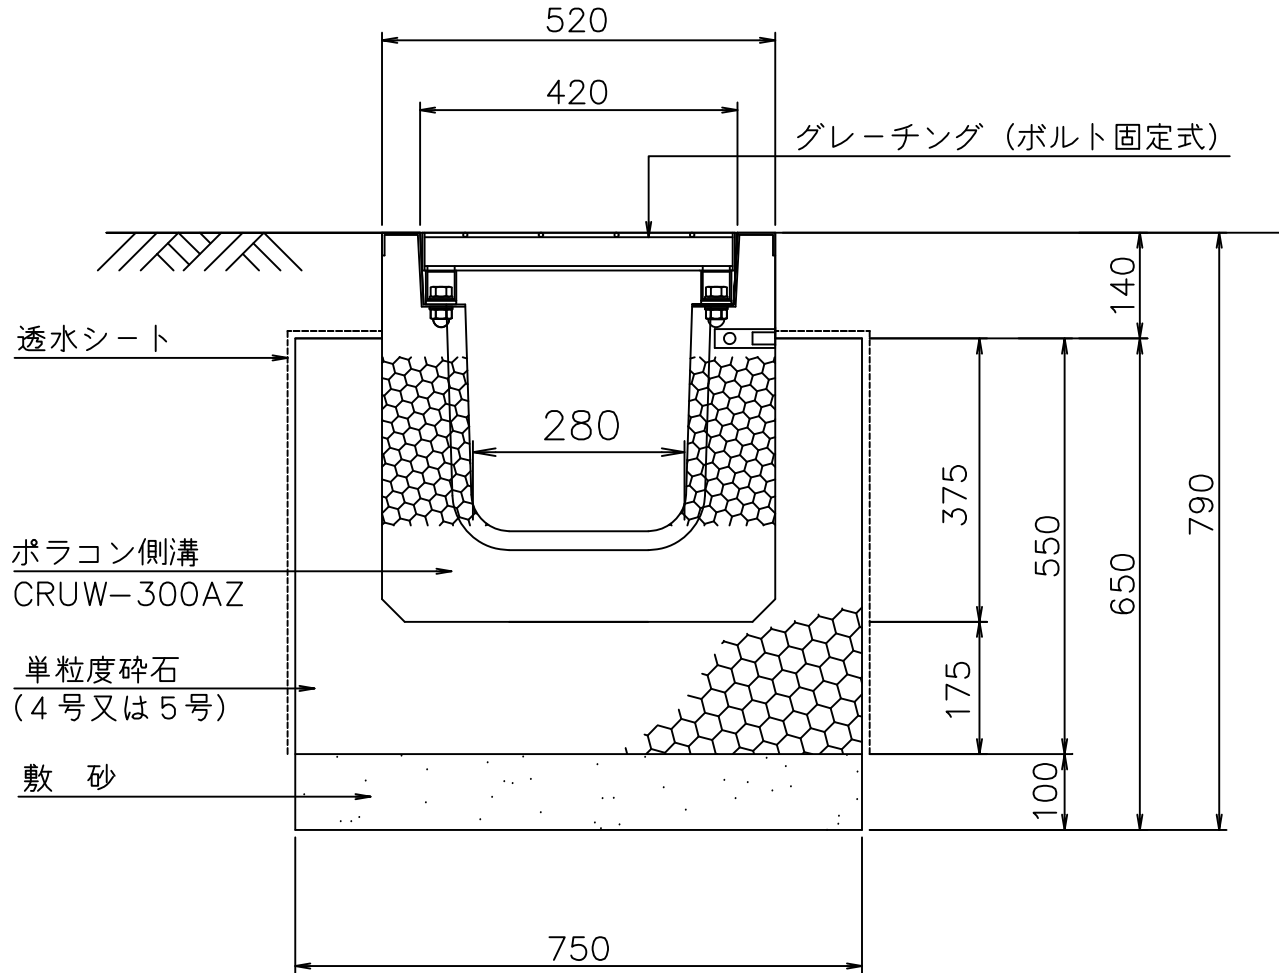

浸透ポラコン側溝CRUO-300AZ構造図

図面名	浸透ポラコン側溝 CRUO-300AZ構造断面図
縮尺	1/10
図番	-
日付	平成29年10月10日
マテラス青梅工業株式会社	

浸透ポラコン側溝CRUS-300AZ構造図

図面名	浸透ポラコン側溝 CRUS-300AZ構造断面図
縮尺	1/10
図番	-
日付	平成29年10月10日
マテラス青梅工業株式会社	

浸透ポラコン側溝CRUW-300AZ構造図

図面名	浸透ポラコン側溝 CRUW-300AZ構造断面図
縮尺	1/10
図番	-
日付	平成29年10月10日
マテラス青梅工業株式会社	