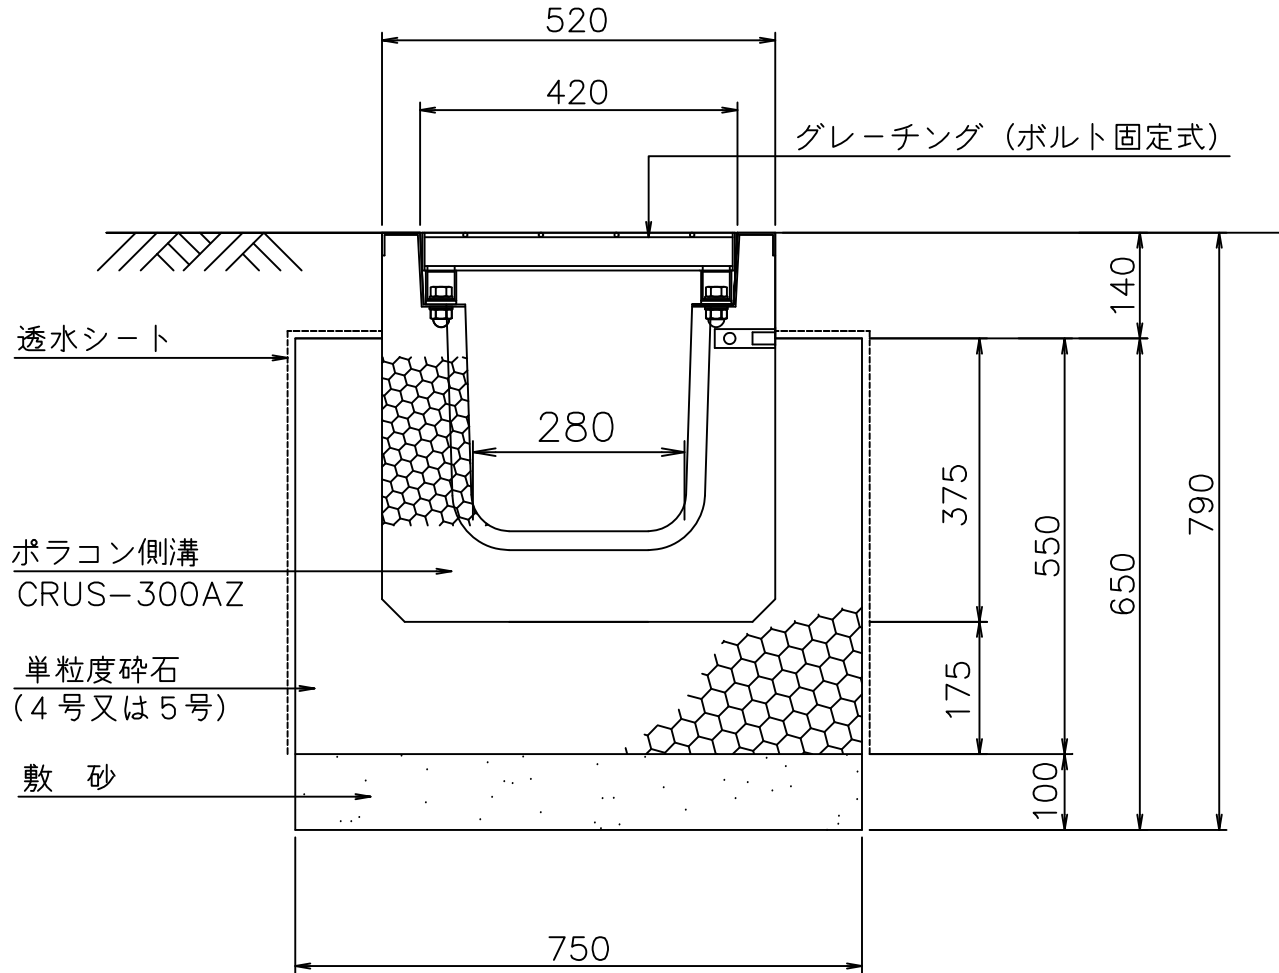

浸透ポラコン側溝CRUO-300AZ構造図

図面名	浸透ポラコン側溝 CRUO-300AZ構造断面図
縮尺	1/10
図番	-
日付	平成29年10月10日
マテラス青梅工業株式会社	

浸透ポラコン側溝CRUS-300AZ構造図

図面名	浸透ポラコン側溝 CRUS-300AZ構造断面図
縮尺	1/10
図番	-
日付	平成29年10月10日
マテラス青梅工業株式会社	

浸透ポラコン側溝CRUW-300AZ構造図

図面名	浸透ポラコン側溝 CRUW-300AZ構造断面図
縮尺	1/10
図番	-
日付	平成29年10月10日
マテラス青梅工業株式会社	