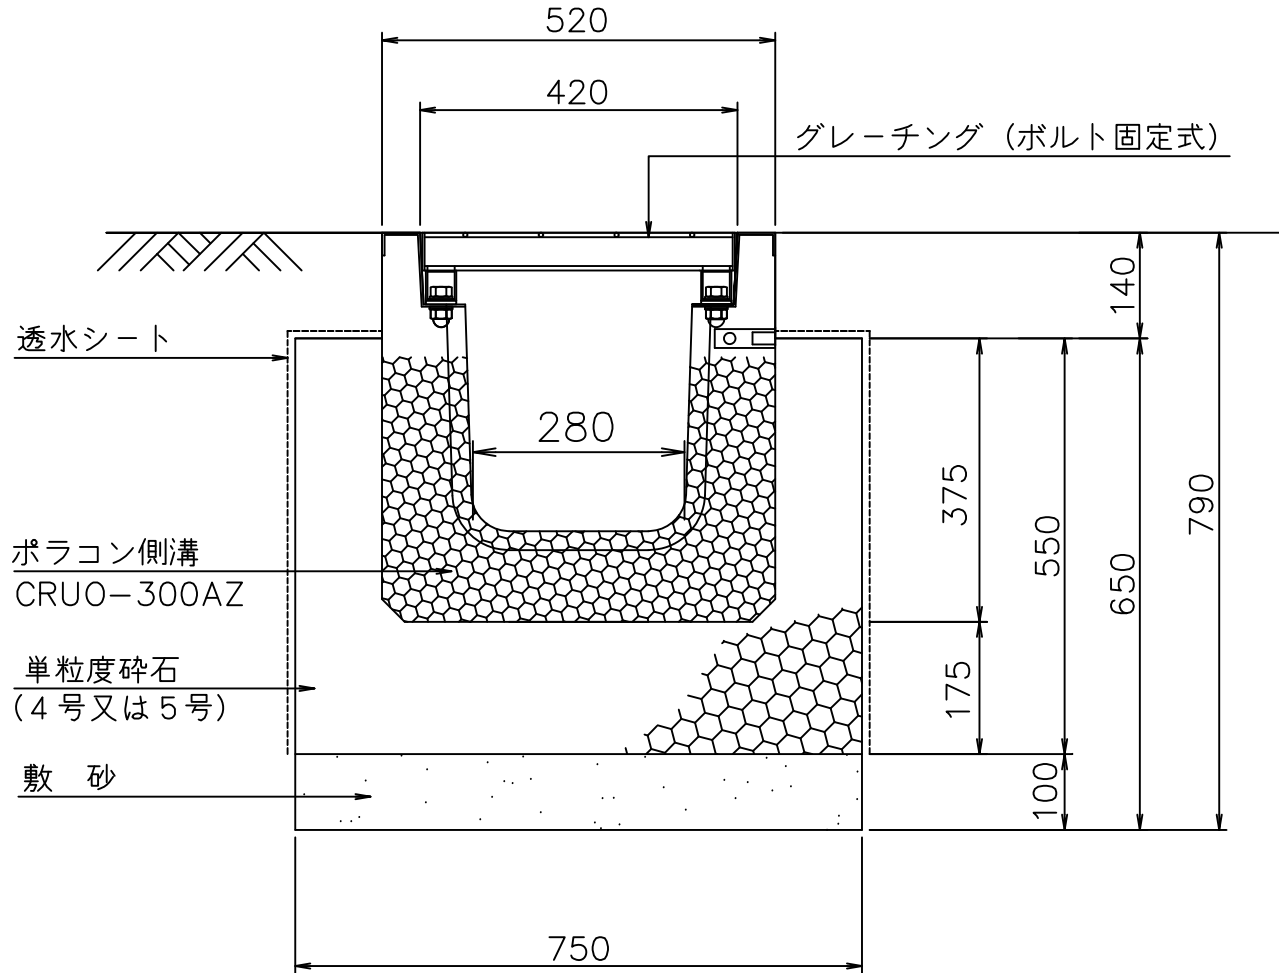

浸透ポラコン側溝CRUO-300AZ構造図

図面名	浸透ポラコン側溝 CRUO-300AZ構造断面図
縮尺	1/10
図番	-
日付	平成29年10月10日
マテラス青梅工業株式会社	

浸透ポラコン側溝CRUS-300AZ構造図

図面名	浸透ポラコン側溝 CRUS-300AZ構造断面図
縮尺	1/10
図番	-
日付	平成29年10月10日
マテラス青梅工業株式会社	

浸透ポラコン側溝CRUW-300AZ構造図

図面名	浸透ポラコン側溝 CRUW-300AZ構造断面図
縮尺	1/10
図番	-
日付	平成29年10月10日
マテラス青梅工業株式会社	