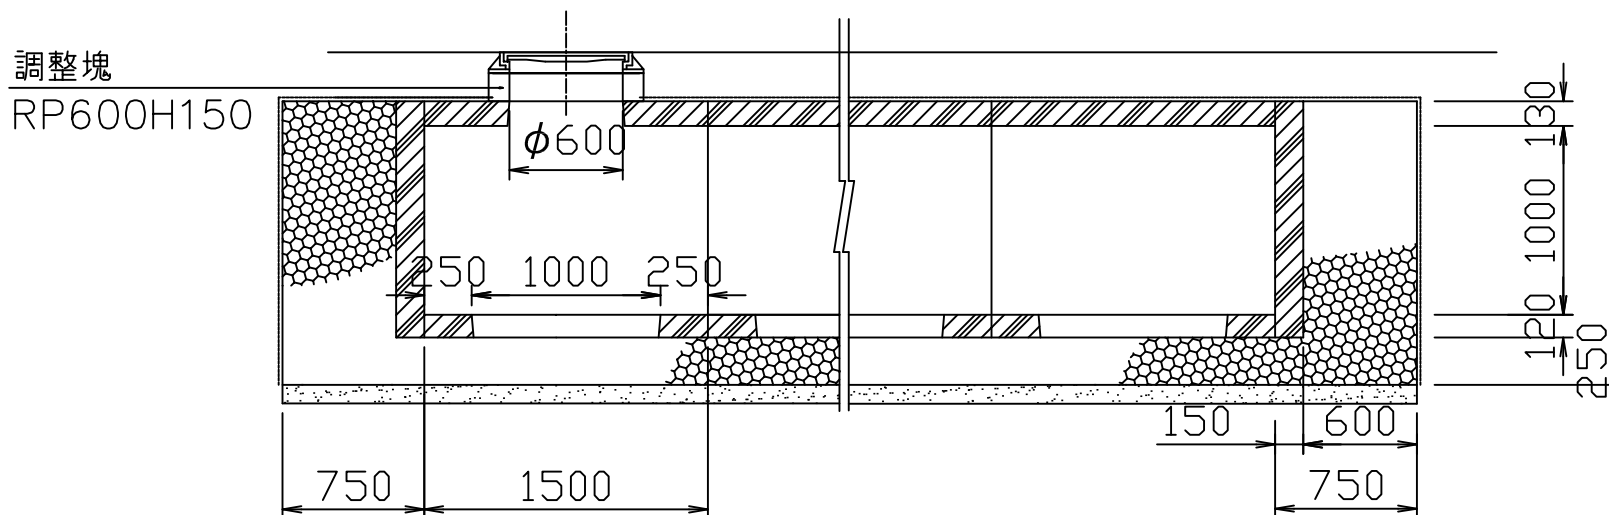

# 貯留浸透BOX断面図

# 貯留浸透BOX側面図

図面名	貯留浸透BOX 構造断面図
縮尺	1/40
図番	-
日付	平成21年09月12日
	マテラス青梅工業株式会社