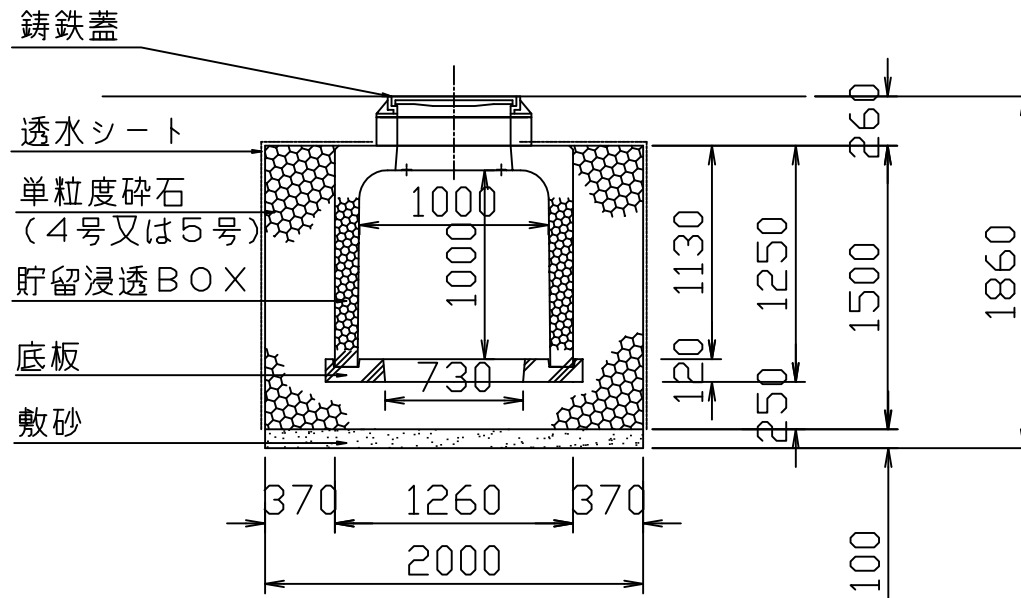

# 貯留浸透BOX断面図

# 貯留浸透BOX側面図

図面名	貯留浸透BOX 構造断面図
縮尺	1/40
図番	-
日付	平成21年09月12日
	マテラス青梅工業株式会社