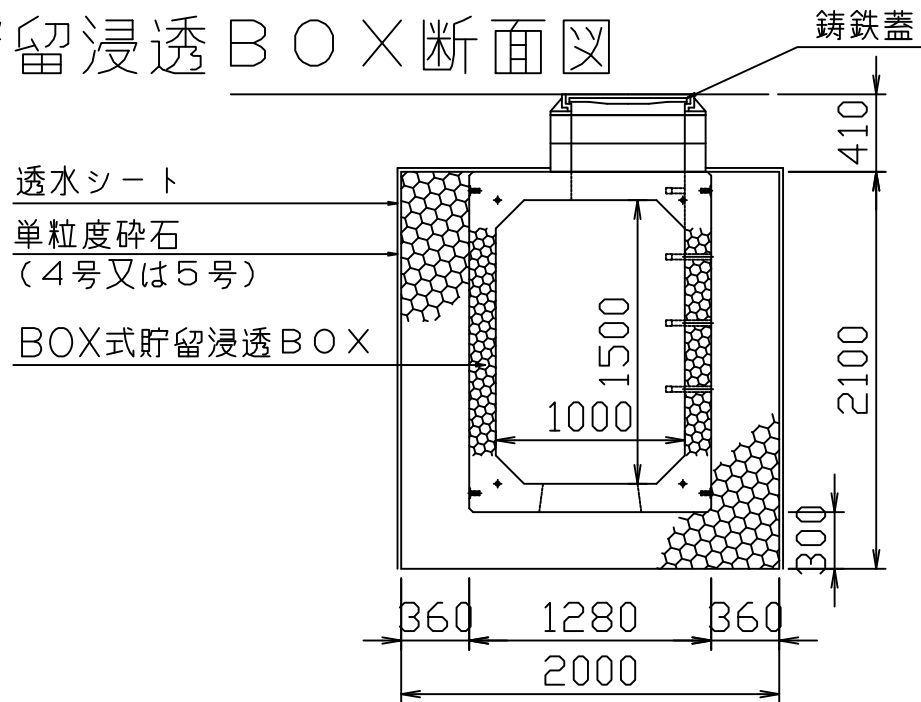

BOX式貯留浸透BOX断面図

BOX式貯留浸透BOX側面図

| | |
|--------------|----------------------|
| 図面名 | BOX式貯留浸透BOX 構造断面図 |
| 縮尺 | 1/40 |
| 図番 | - |
| 日付 | 平成22年09月01日 |
| マテラス青梅工業株式会社 | |