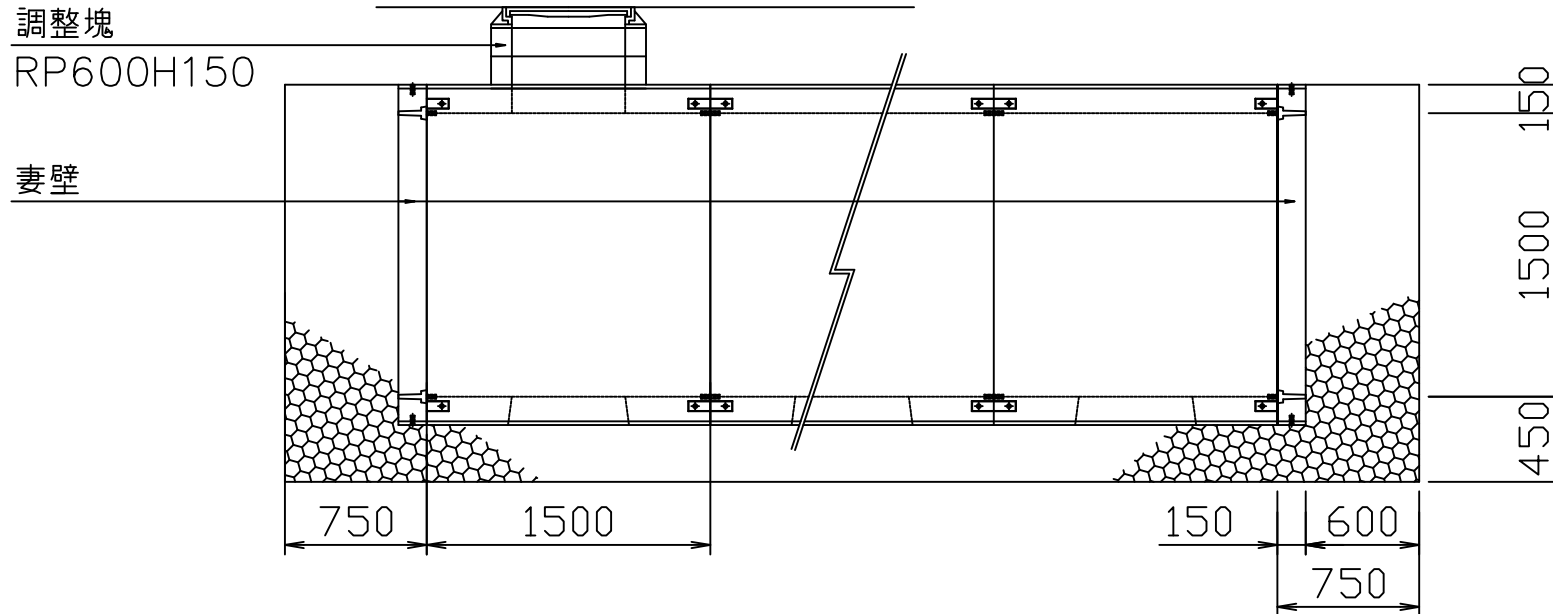

BOX式貯留浸透BOX断面図

BOX式貯留浸透BOX側面図

| | |
|--------------|----------------------|
| 図面名 | BOX式貯留浸透BOX 構造断面図 |
| 縮尺 | 1/40 |
| 図番 | - |
| 日付 | 平成22年09月01日 |
| マテラス青梅工業株式会社 | |