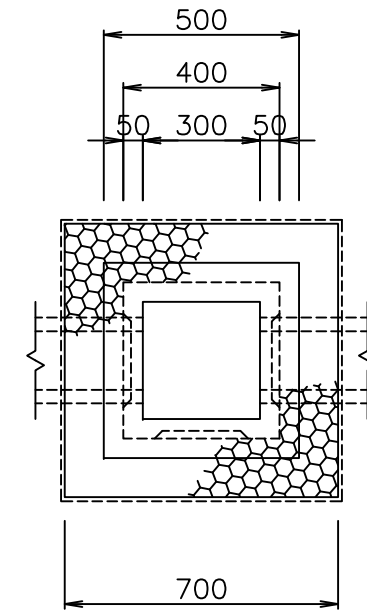

# 浸透ポラコン 角枳 EMBX-300 構造図

断面図

平面図

図面名	浸透ポラコン 角枳 EMBX-300 構造図
作図	2009年9月9日
修正	2023年5月1日
マテラス青梅工業株式会社	