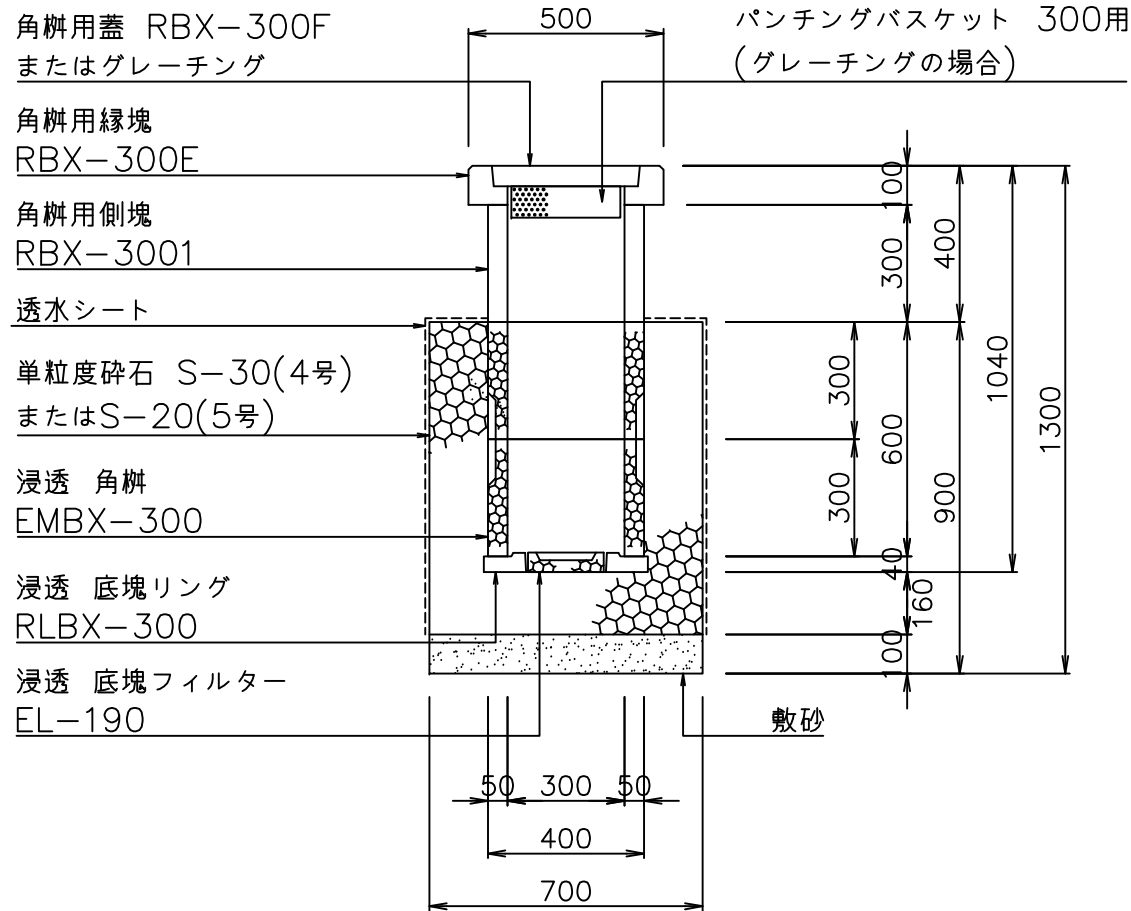

# 浸透ポラコン 角枳 EMBX-300 構造図

断面図

平面図

図面名	浸透ポラコン 角枳 EMBX-300 構造図
作図	2009年9月9日
修正	2023年5月1日
マテラス青梅工業株式会社	