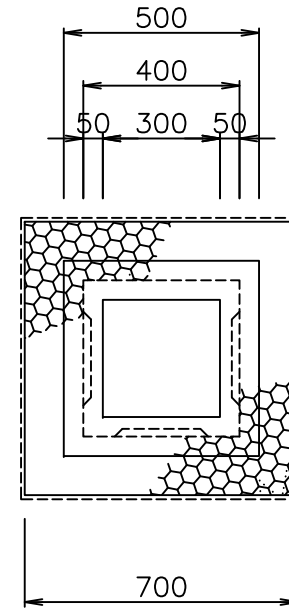

# 浸透ポラコン 角枳 EMBX-300 構造図

断面図

平面図

図面名	浸透ポラコン 角枳 EMBX-300 構造図
作図	2009年9月9日
修正	2023年5月1日
マテラス青梅工業株式会社	