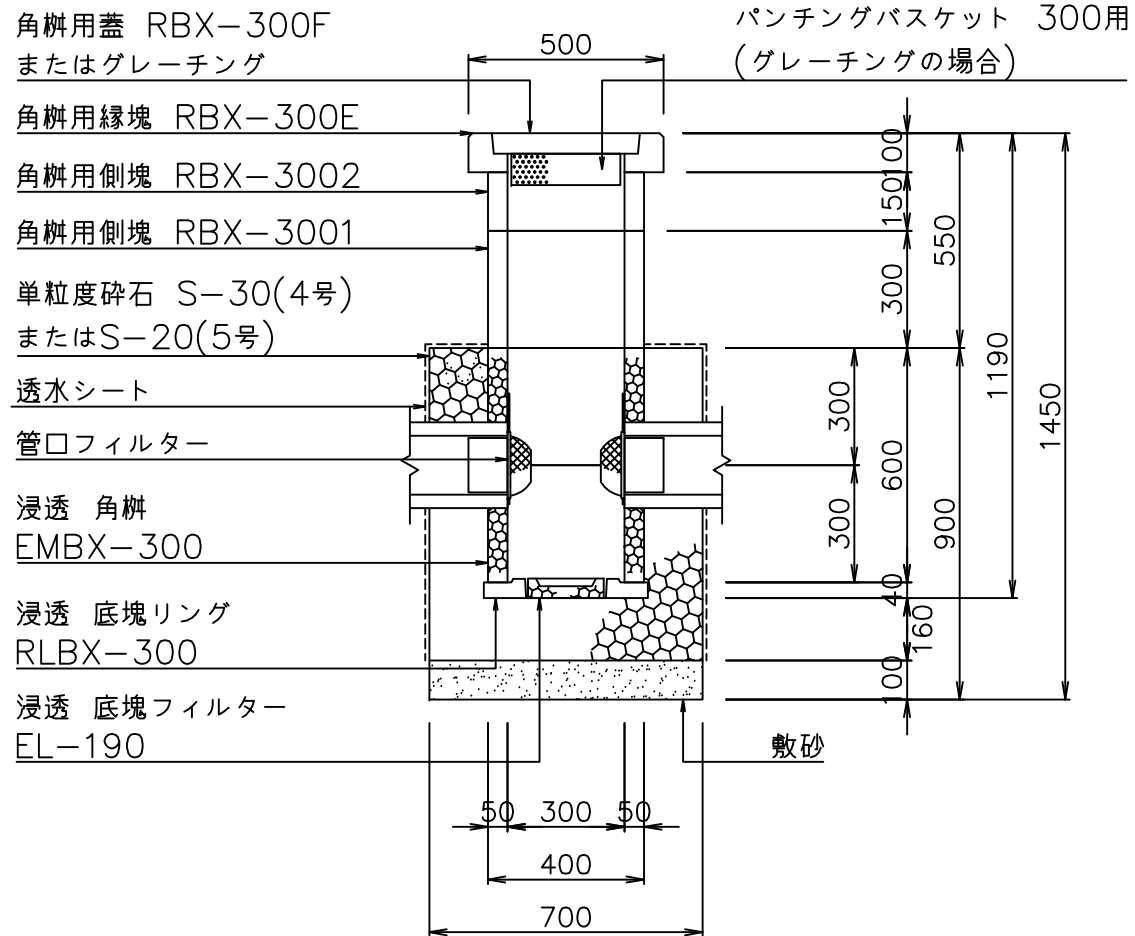

# 浸透ポラコン 角枳 EMBX-300 構造図

断面図

平面図

図面名	浸透ポラコン 角枳 EMBX-300 構造図
作図	2009年9月9日
修正	2023年5月1日
マテラス青梅工業株式会社	