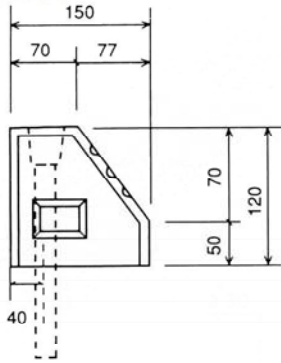

カーストップ 150×120×600

※ 別売品として、反射板、ポンドもあります。

アンカー取付け