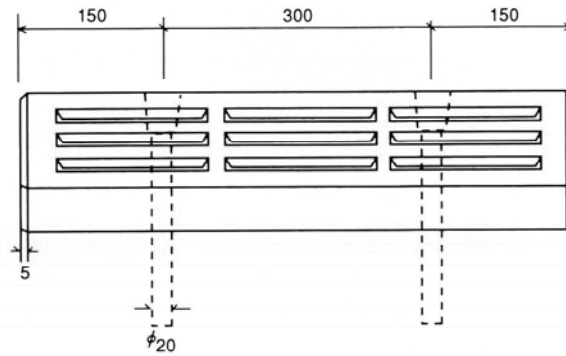

カーストップ 150×120×600

※ 別売品として、反射板、ポンドもあります。

アンカー取付け