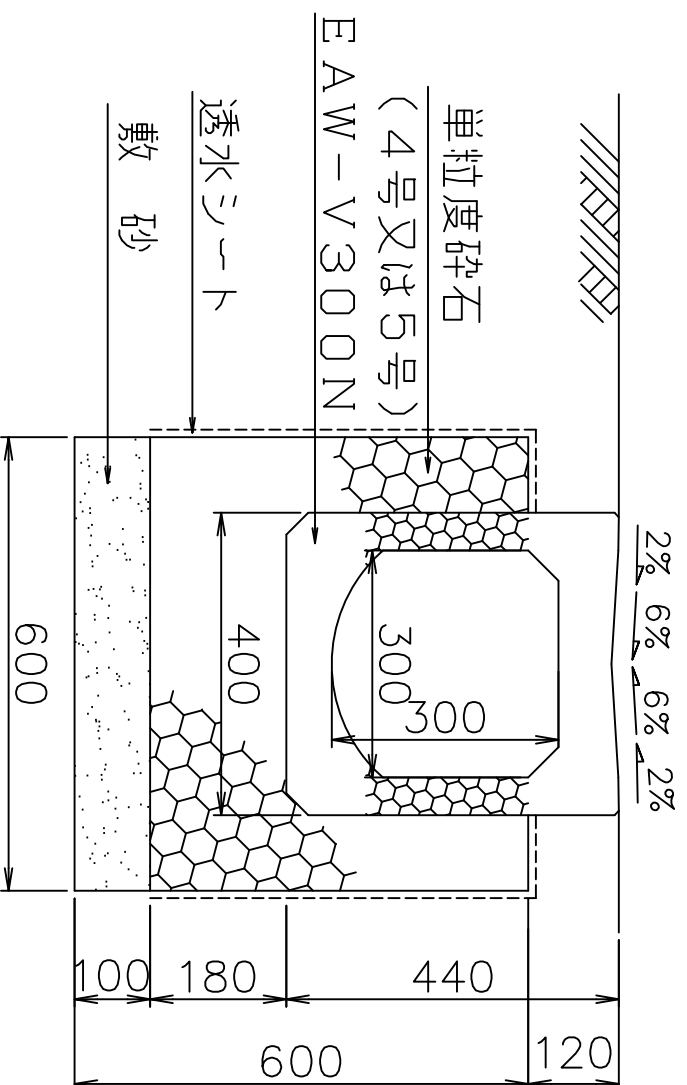

V型ボックス側溝ポラコンオールウェザー EAW-V300N (標準型)

図面名	ボックス側溝 ポラコンオールウェザー EAW-V300N
縮尺	1/10
図番	-
日付	平成23年01月11日
発行	アリス青梅工業株式会社