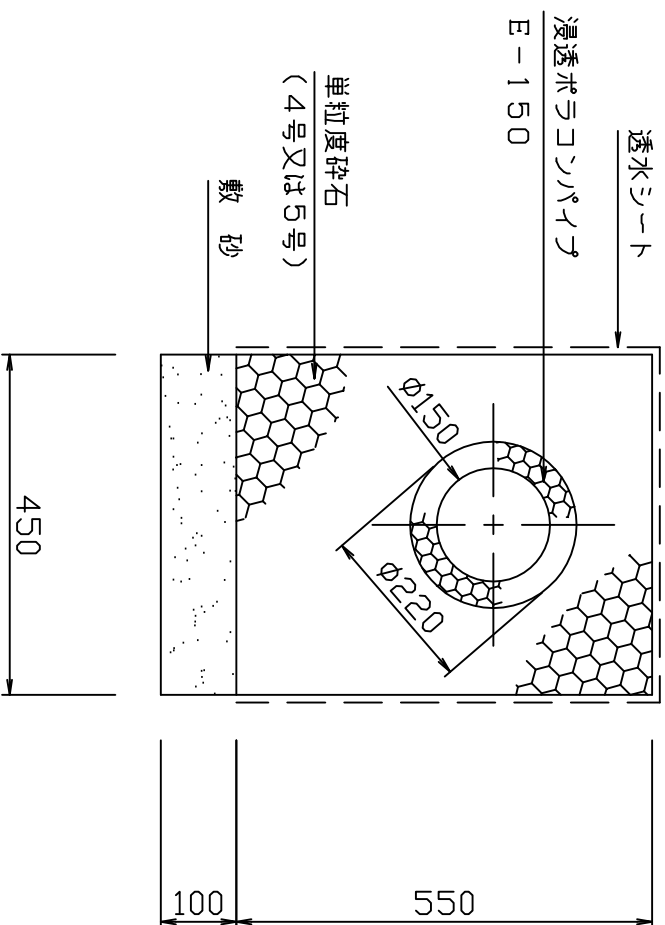

浸透ポリコンパイプ E-150 構造図

図面名	浸透ポリコンパイプ E-150構造断面図
縮尺	1/10
図番	-
日付	平成21年8月8日
作成	アテラス青梅工業株式会社