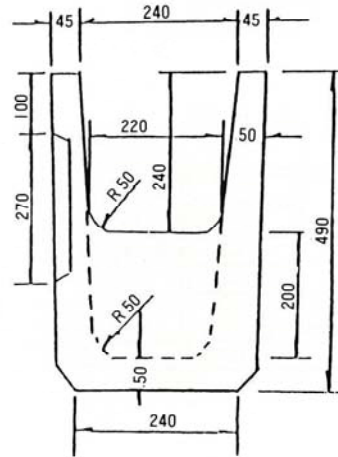

ドロダムU形柵 (240、300用)

240用

300用