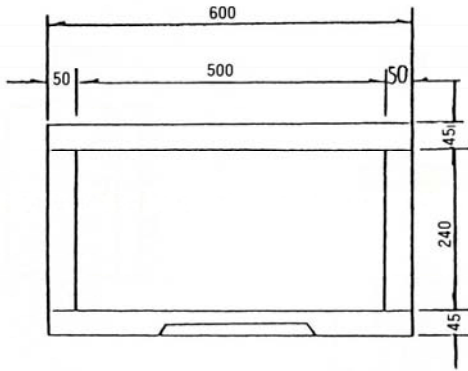

ドロダムU形柵 (240、300用)

240用

300用