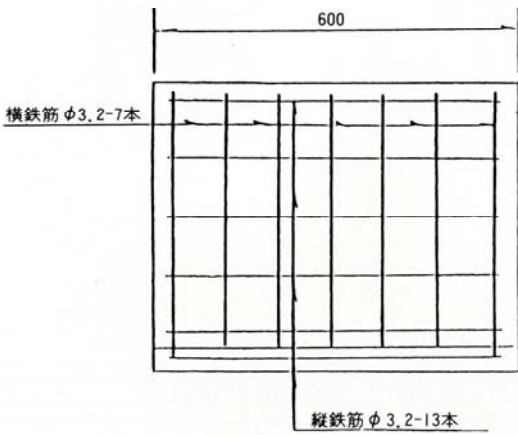

ドロダムU形柵 (240、300用)

240用

300用